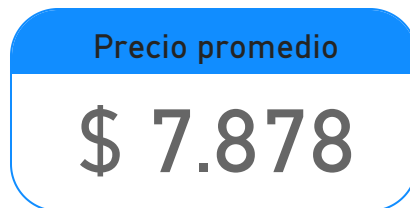

INFORME MENSUAL DE PRECIOS DE LA CARNE VACUNA

Octubre 2024

PLAZAS RELEVADAS
AMBA - ROSARIO - CÓRDOBA

AMBA

Informe de precios minoristas

-Octubre '24-

Pollo

Pechito de cerdo

Carne vacuna

Cortes vacunos con mayor variación

-OCT'24 vs SEP'24-

AMBA

● Octubre 2023 ● Septiembre 2024 ● Octubre 2024

Precios minoristas -cortes totales-

AMBA

Top 3 precios cortes puntas

Variación 10M

59,68 % ▲

Variación anual

186,2 % ▲

Pechito de cerdo

Precio promedio

\$ 6.078

Variación mensual