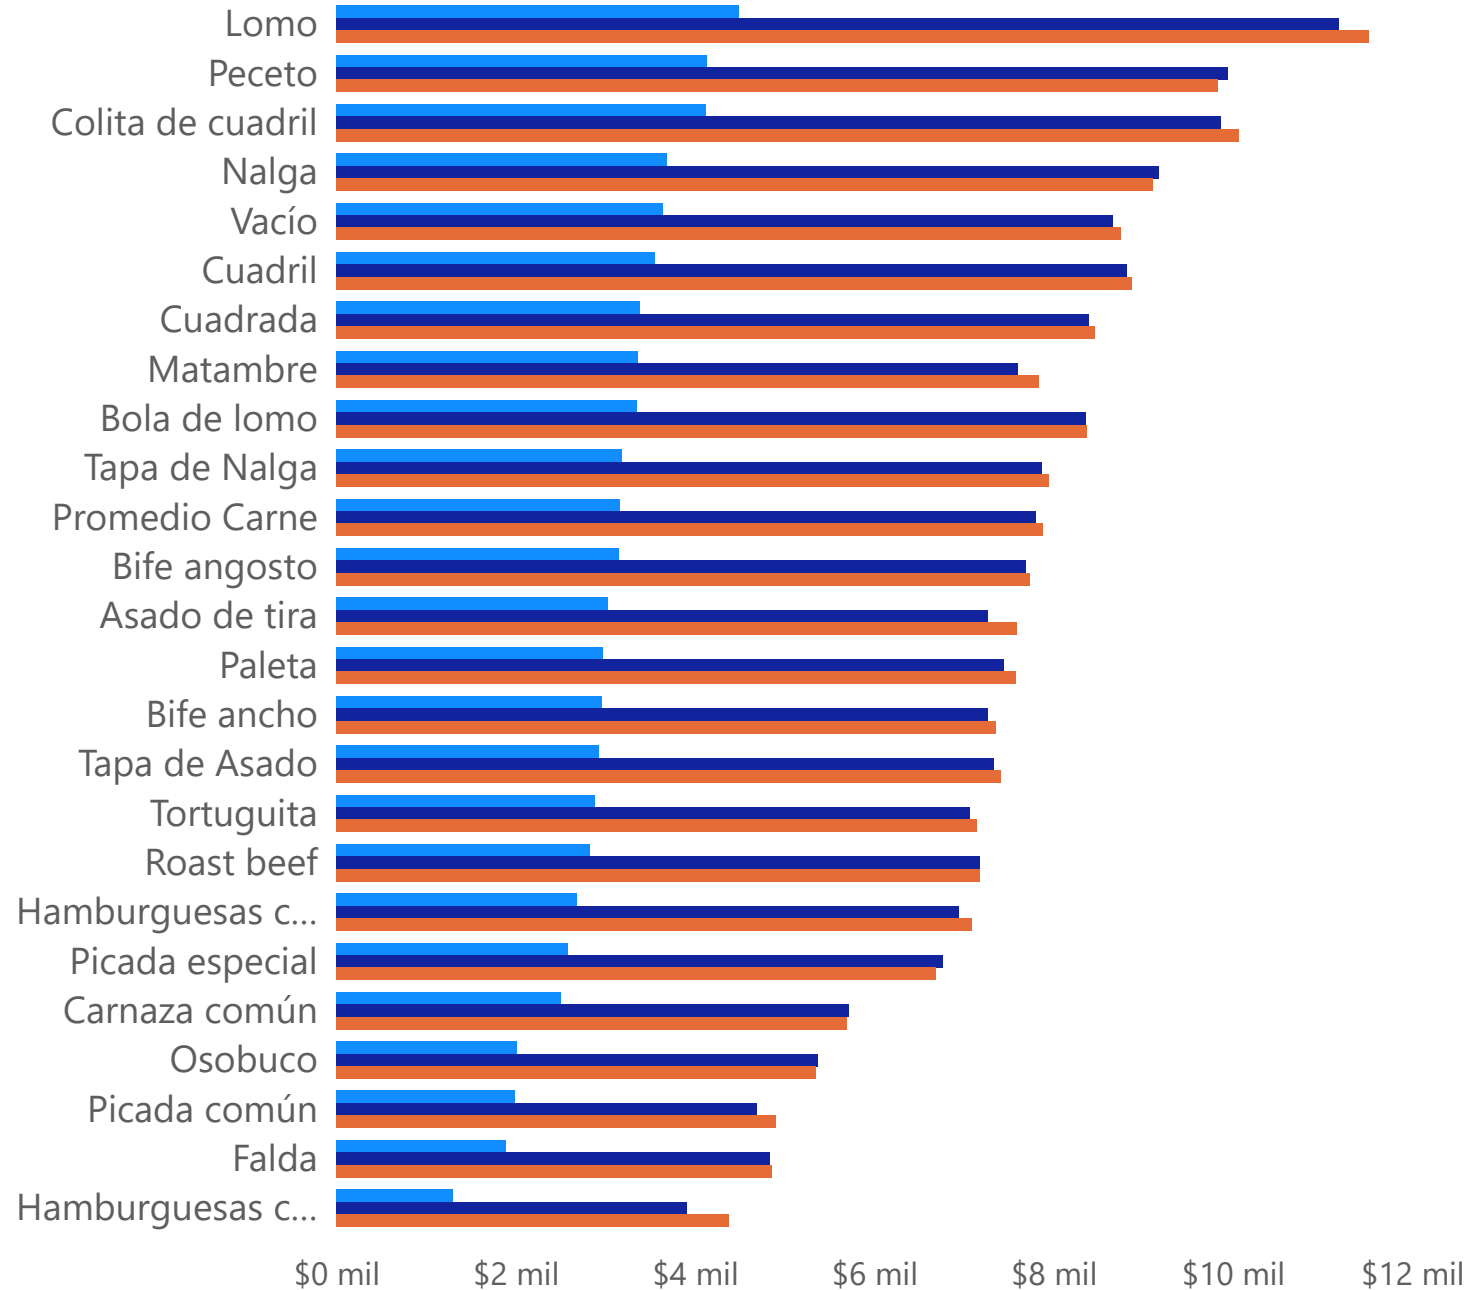

INFORME MENSUAL DE PRECIOS DE LA CARNE VACUNA

Octubre 2024

PLAZAS RELEVADAS
AMBA - ROSARIO - CÓRDOBA

AMBA

Informe de precios minoristas

-Octubre '24-

Pollo

Pechito de cerdo

Carne vacuna

Cortes vacunos con mayor variación

-OCT'24 vs SEP'24-

AMBA

● Octubre 2023 ● Septiembre 2024 ● Octubre 2024

Precios minoristas -cortes totales-

AMBA

Top 3 precios cortes puntas

IPCVA Instituto de Promoción de la Carne Vacuna Argentina

Puntas superiores

-Top 3-

Puntas inferiores

-Top 3-

AMBA

Informe de precios minoristas

-SEP'24 vs AGO'24-