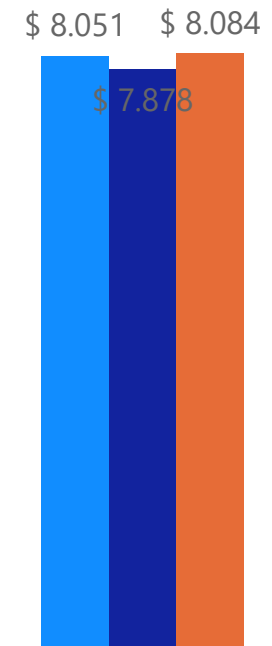

Carne vacuna