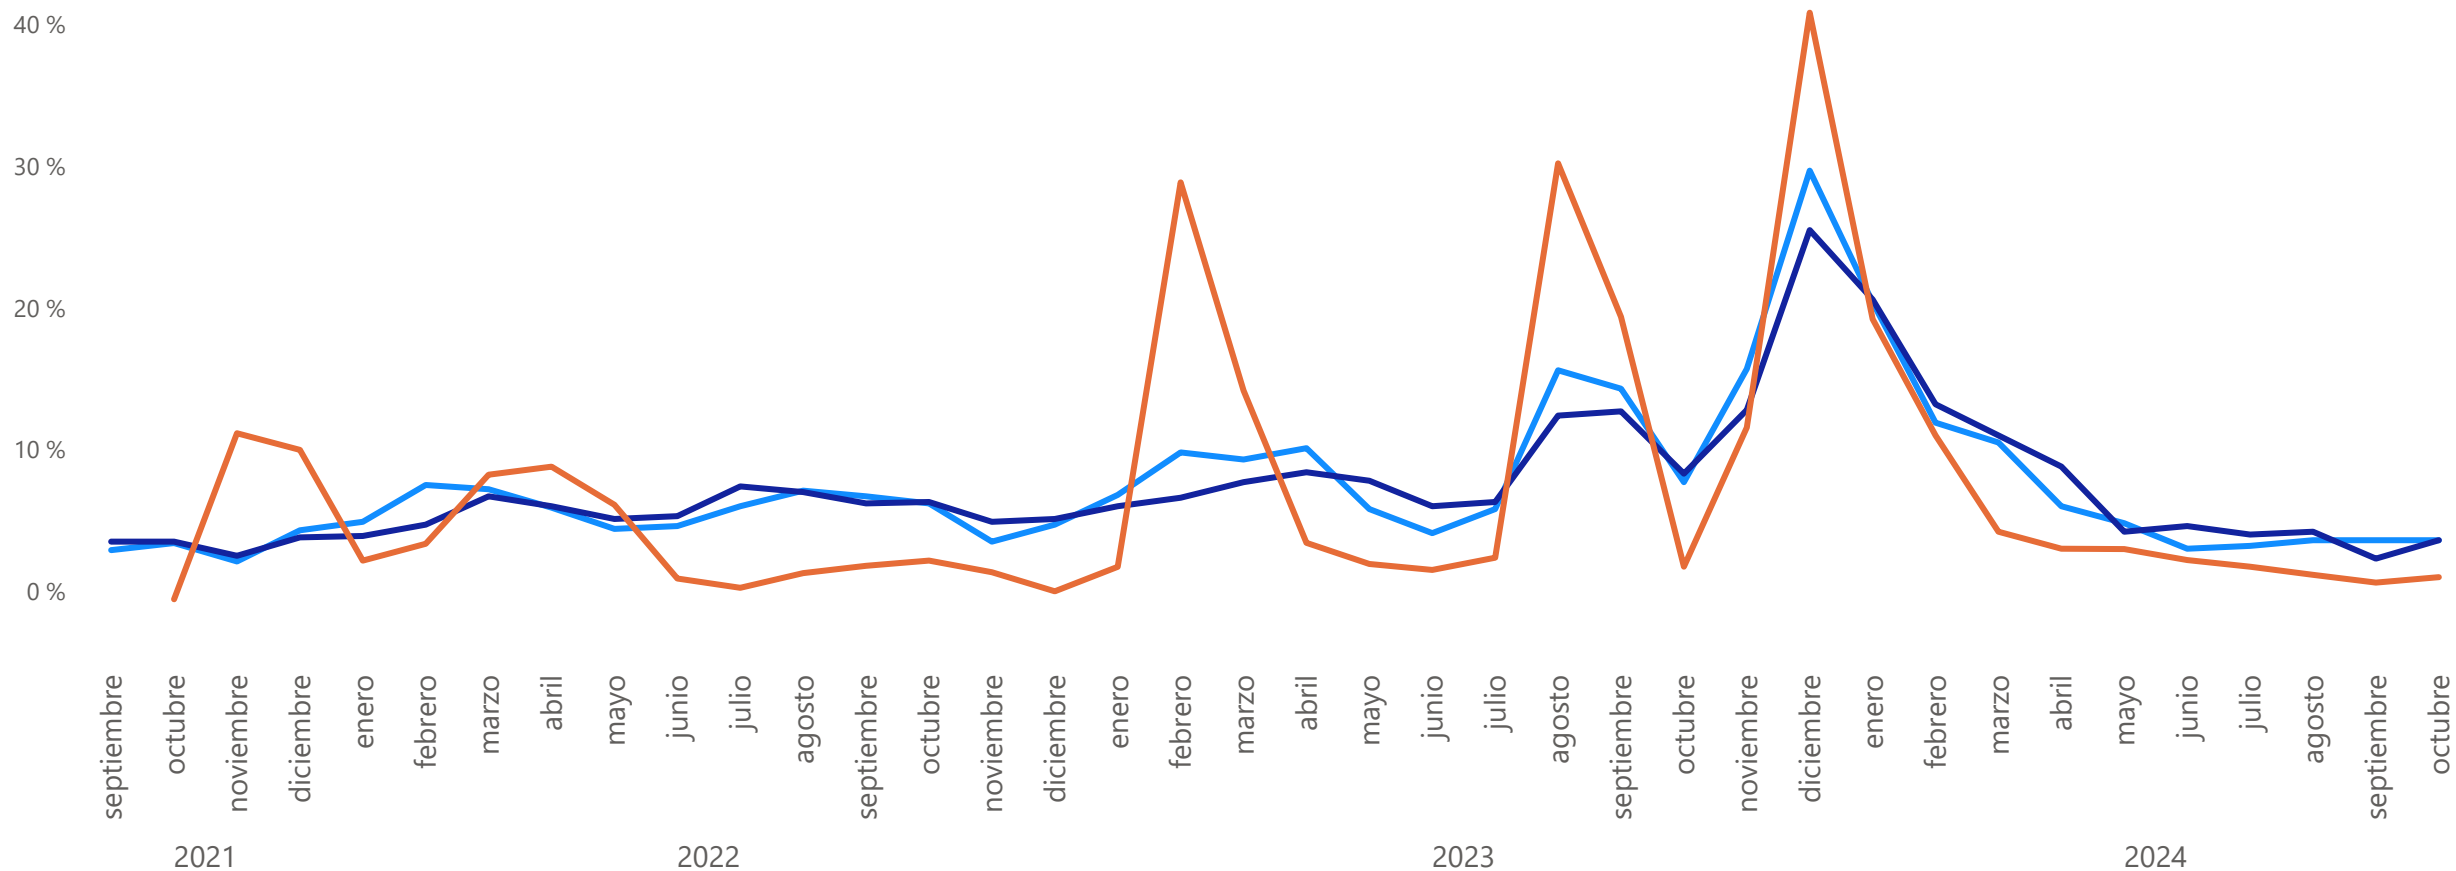

● Carnicerías ● Supermercados

AMBA

Evolución relación supermercado vs carnicerías -Octubre '24-

AMBA

Evolución IPC vs. precios -Octubre '24-

● Variación IPC Alimentos ● Variación IPC GRAL ● Variación mensual carne

Córdoba

Informe de precios minoristas

-Octubre '24-

Pollo

Precio promedio

\$ 3.038

Variación mensual

0,5 % ▲