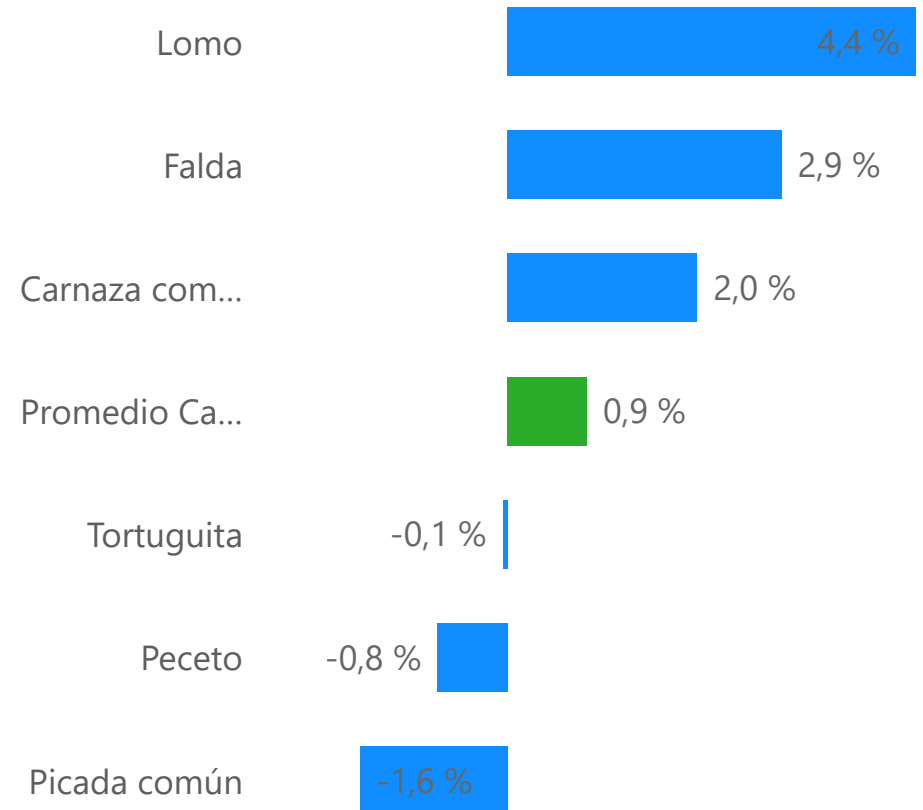

Variación mensual

0,9 % ▲

Variación 10M

30,10 % ▲

Variación anual

142,3 % ▲

Cortes vacunos con mayor variación

-OCT'24 vs SEP'24-

Córdoba

Comparativo Córdoba

-Octubre '24-

Corte	Variación Mensual	Variación semestral	Variación Anual	10 mes año ▲
Pechito de Cerdo	4,9 %	24,38 %	170,1 %	27,72 %
Promedio Carne	0,9 %	5,57 %	142,3 %	30,10 %
Media Res	0,1 %	2,55 %	142,5 %	37,21 %
Pollo	0,5 %	10,06 %	186,2 %	59,68 %