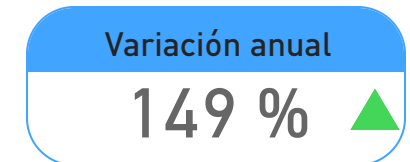

INFORME MENSUAL DE PRECIOS DE LA CARNE VACUNA

Octubre 2024

PLAZAS RELEVADAS
AMBA - ROSARIO - CÓRDOBA

AMBA

Informe de precios minoristas

-Octubre '24-

Pollo

Pechito de cerdo

Carne vacuna

Cortes vacunos con mayor variación

-OCT'24 vs SEP'24-

AMBA

● Octubre 2023 ● Septiembre 2024 ● Octubre 2024

Precios minoristas -cortes totales-

AMBA

Top 3 precios cortes puntas

Variación 10M

59,68 % ▲

Variación anual

186,2 % ▲

Pechito de cerdo

Precio promedio

\$ 6.078

Variación mensual