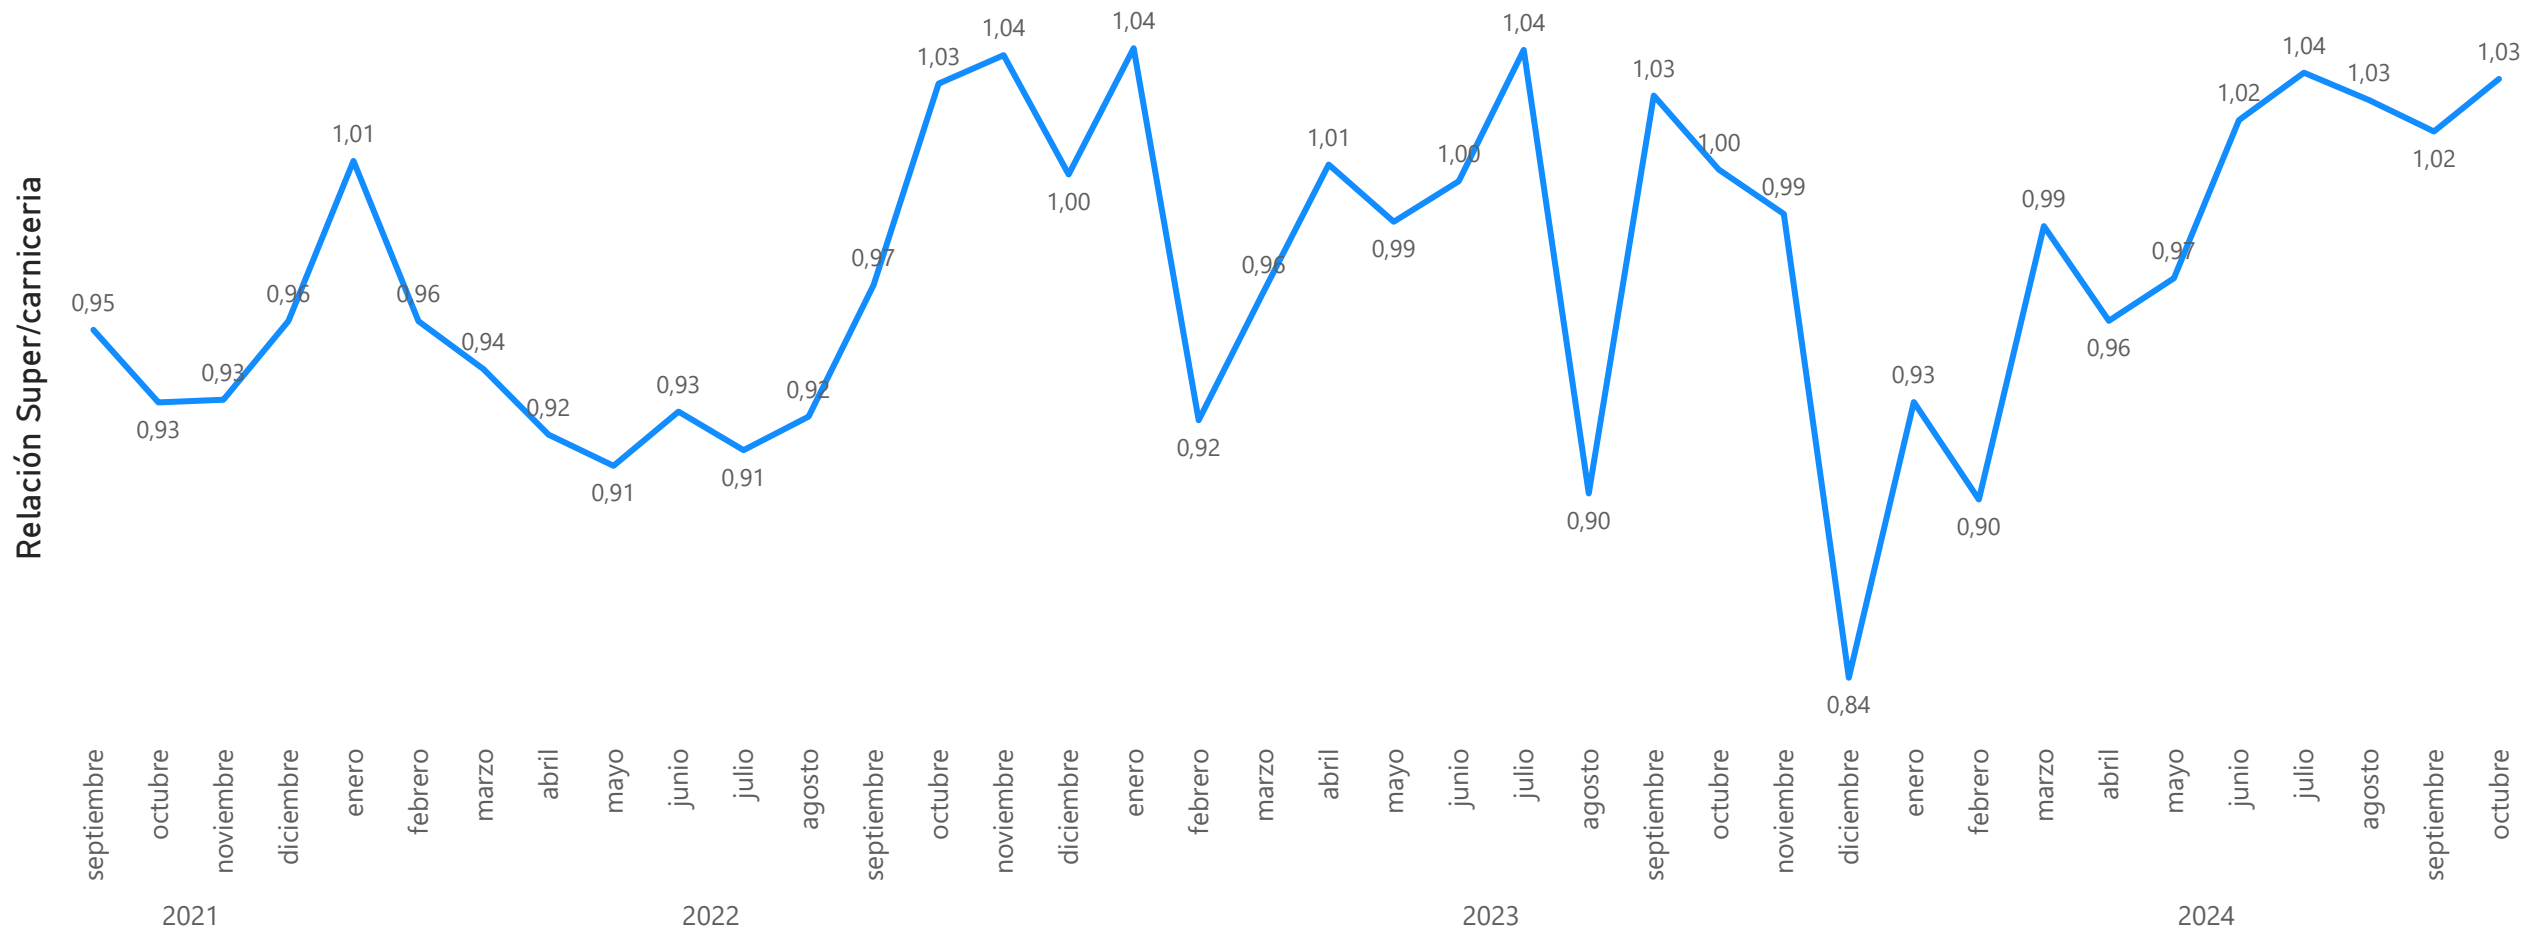

● Carnicerías ● Supermercados

AMBA

Evolución relación supermercado vs carnicerías -Octubre '24-

AMBA

Evolución IPC vs. precios -Octubre '24-

● Variación IPC Alimentos ● Variación IPC GRAL ● Variación mensual carne

Córdoba

Informe de precios minoristas

-Octubre '24-

Pollo

Precio promedio

\$ 3.038

Variación mensual

0,5 % ▲