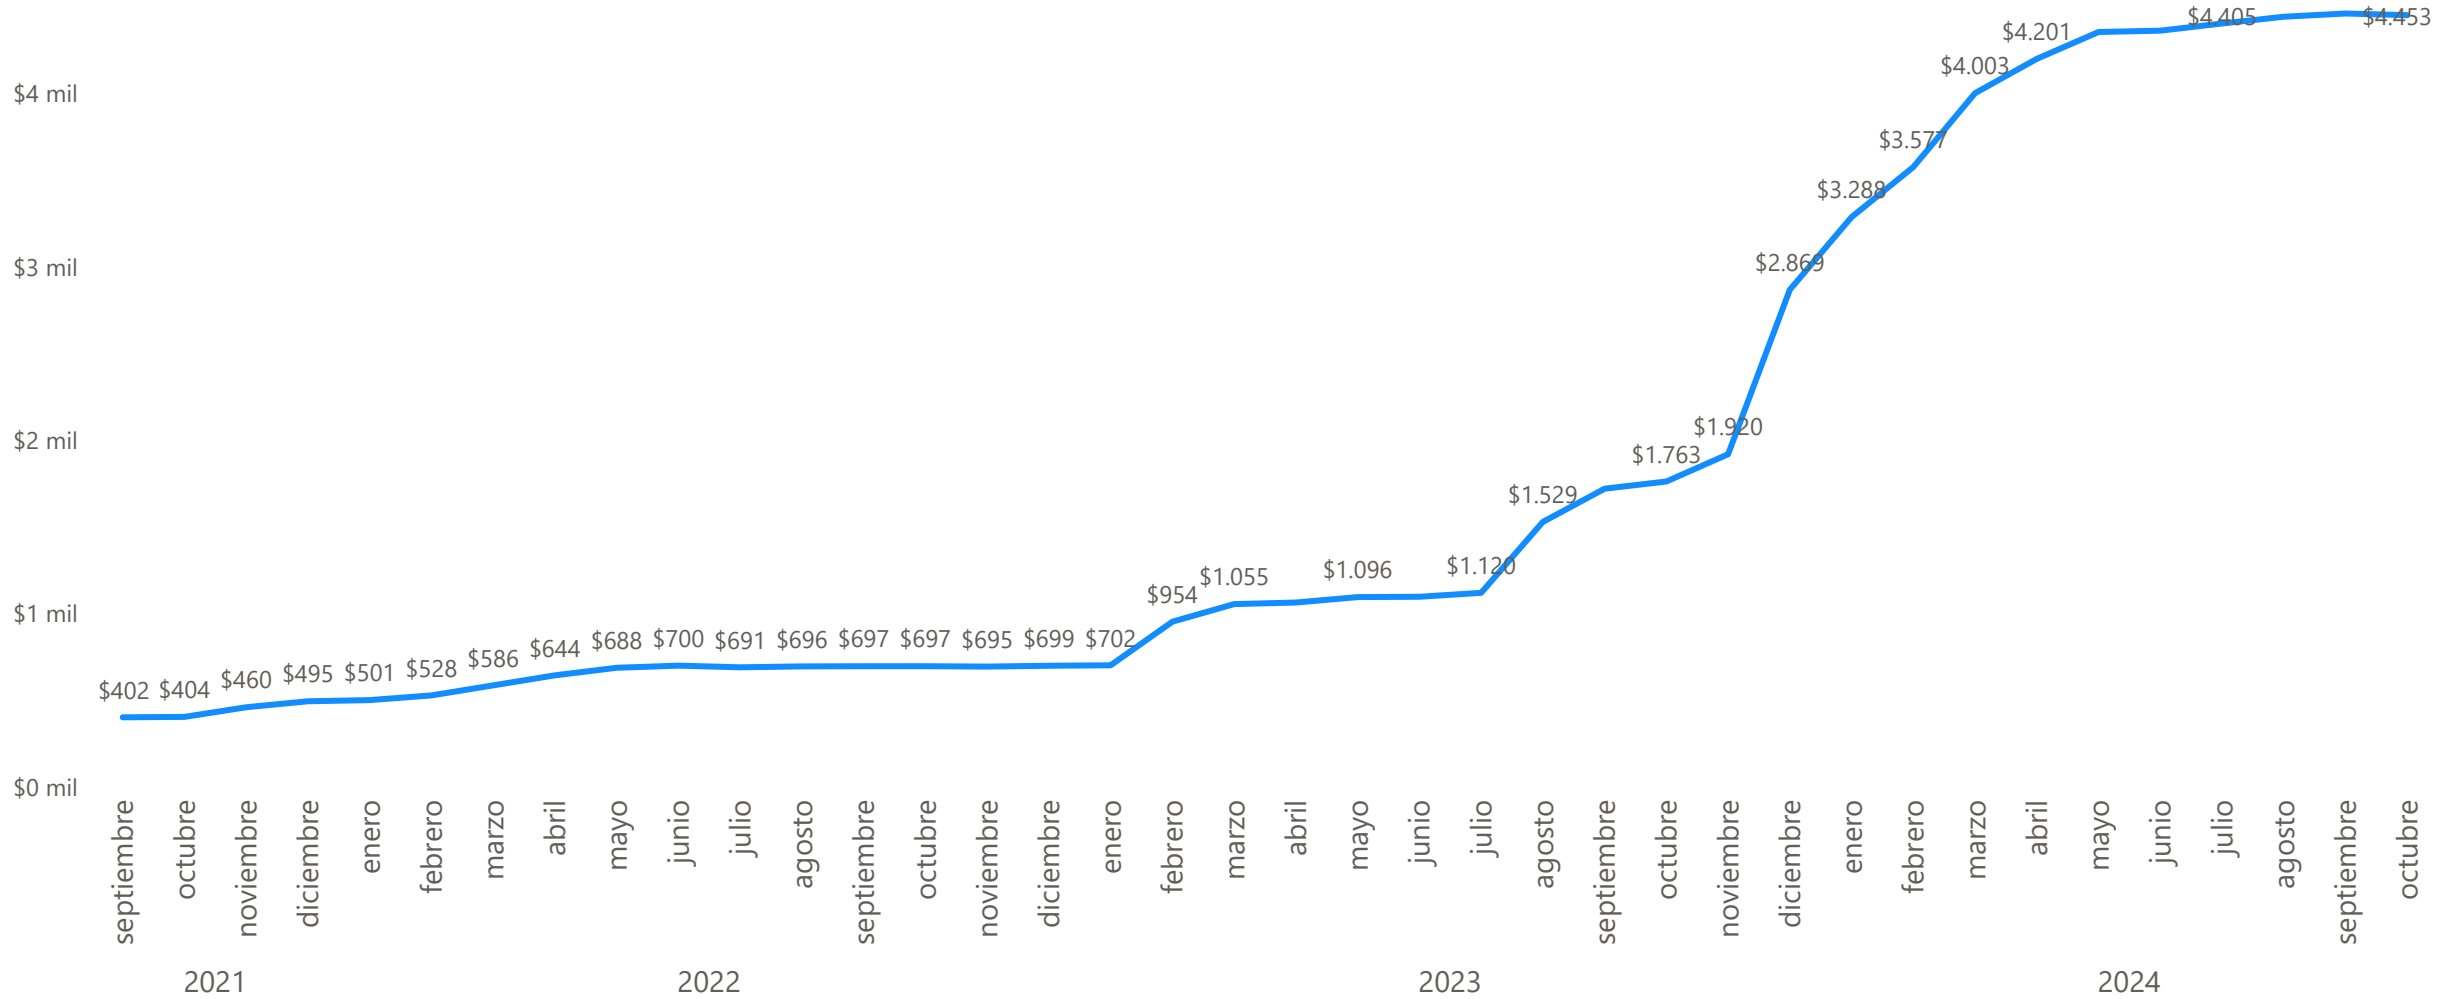

149,6 %

Córdoba

Variación mensual

0,1 %

Variación anual

142,5 %

AMBA

Evolución precios media res -Octubre '24-