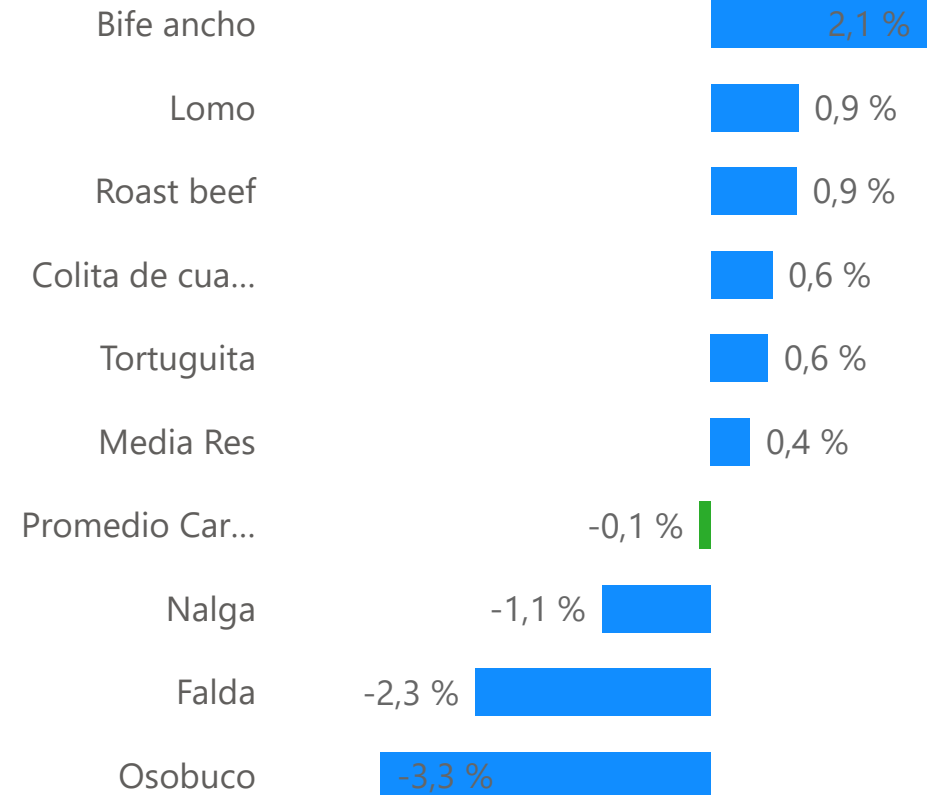

6,9 % ▲

Variación 10M

34,63 % ▲

Variación anual

184,9 % ▲

Carne vacuna

Precio promedio

\$ 8.051

Variación mensual

-0,1 % ▲

Variación 10M

38,99 % ▲

Variación anual

142,5 % ▲

Cortes vacunos con mayor variación

-OCT'24 vs SEP'24-