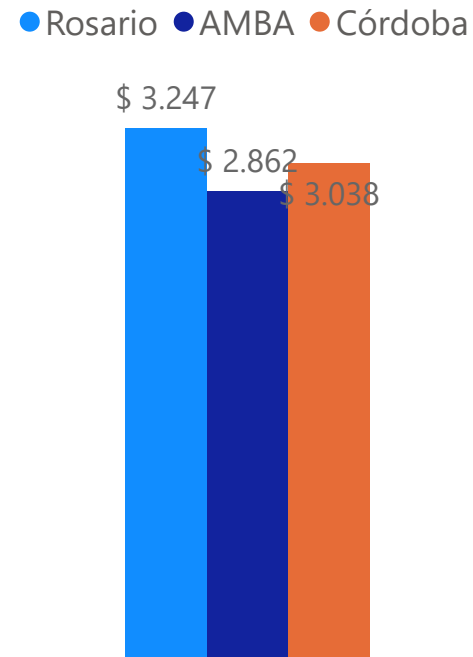

AMBA
Córdoba
Rosario

Variación mensual

-OCT'24 vs SEP'24-

Pechito cerdo

Pollo

Carne vacuna

AMBA
Córdoba
Rosario

Variación mensual