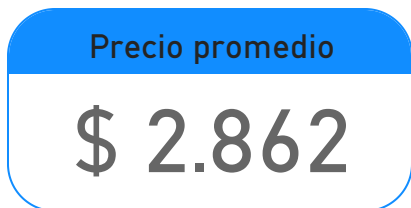

AMBA

Informe de precios minoristas

-Octubre '24-

Pollo

Pechito de cerdo

Carne vacuna

Cortes vacunos con mayor variación

-OCT'24 vs SEP'24-