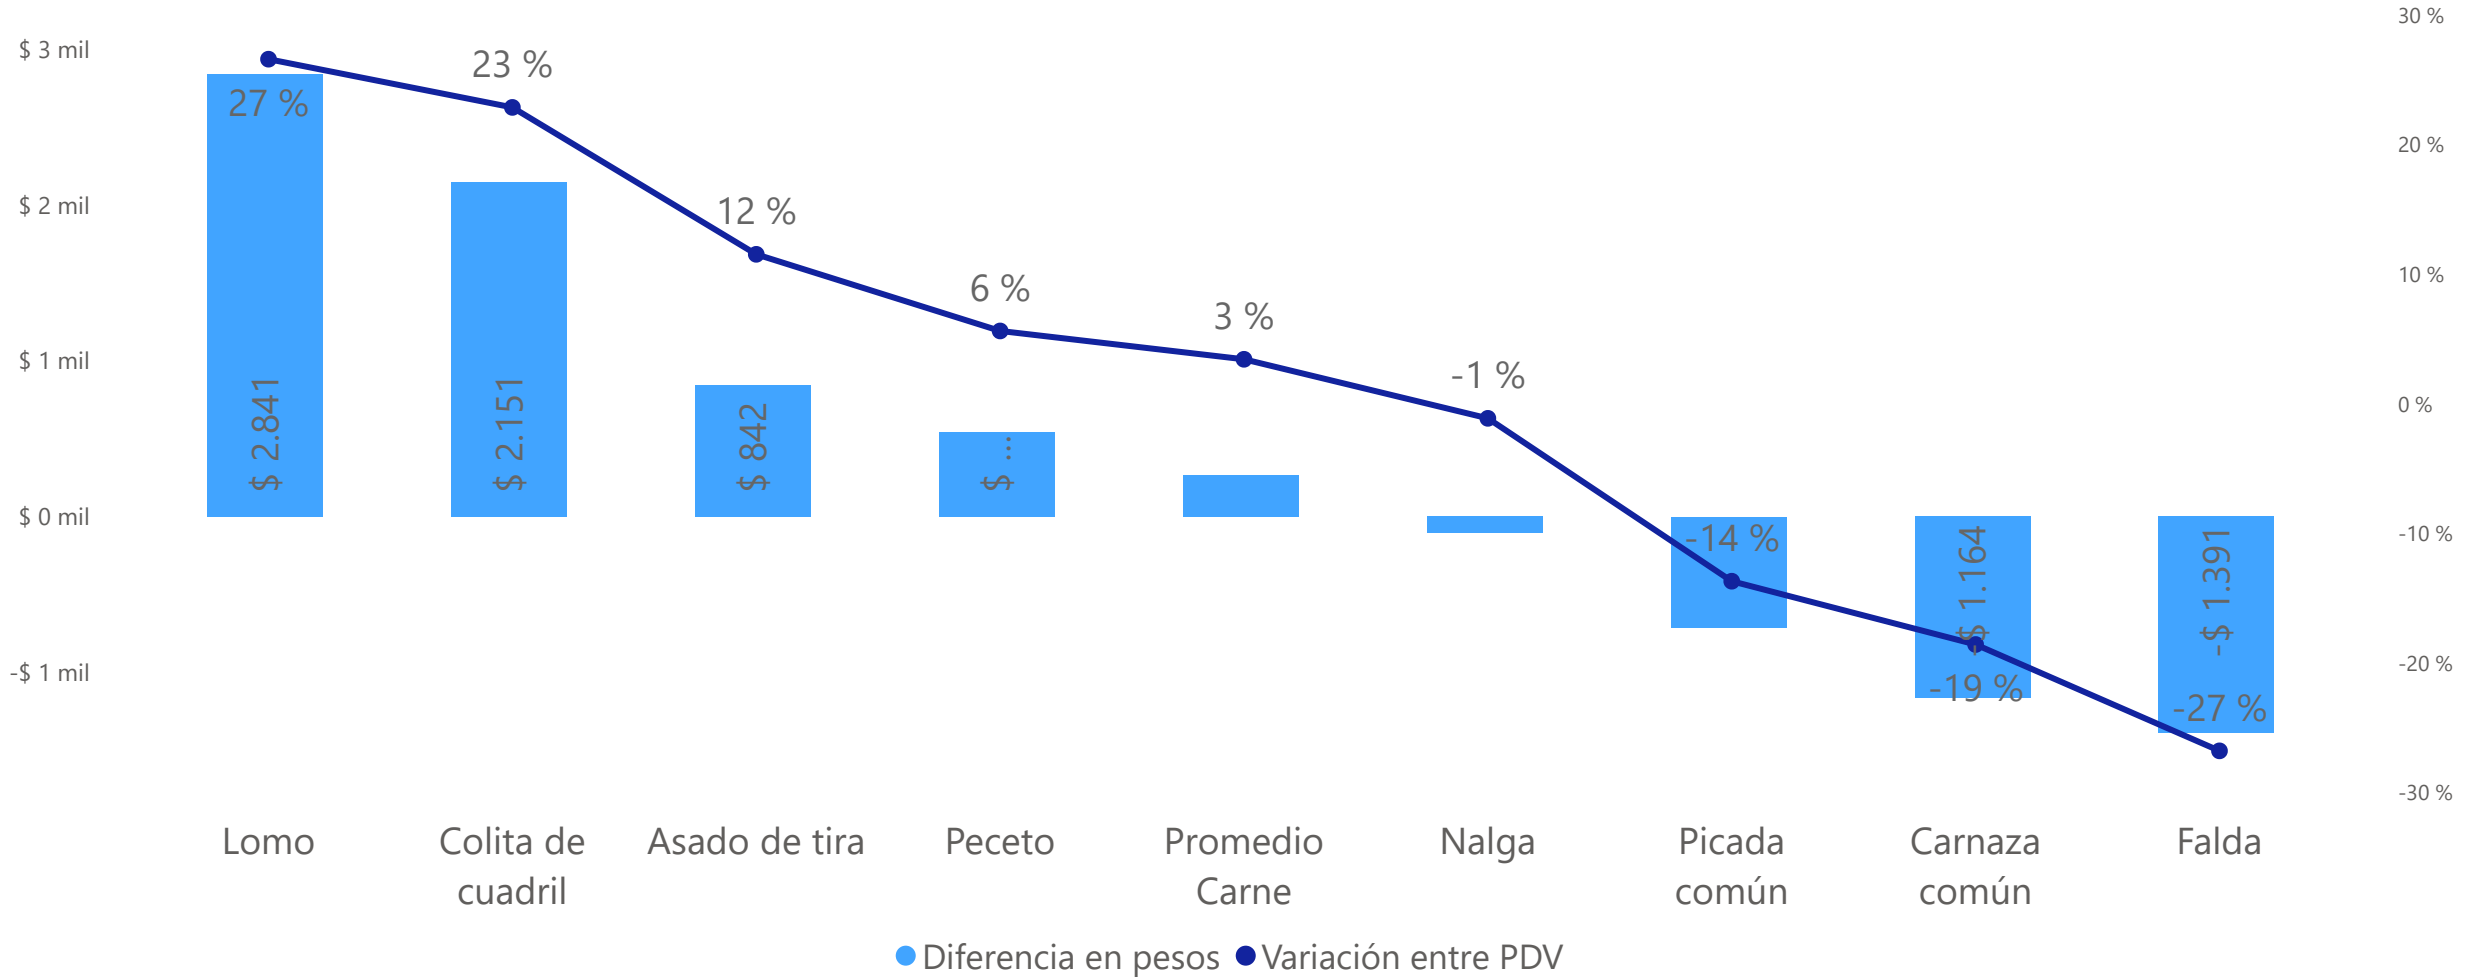

AMBA

Mayores diferencias por PDV

-Supermercado vs carnicería-