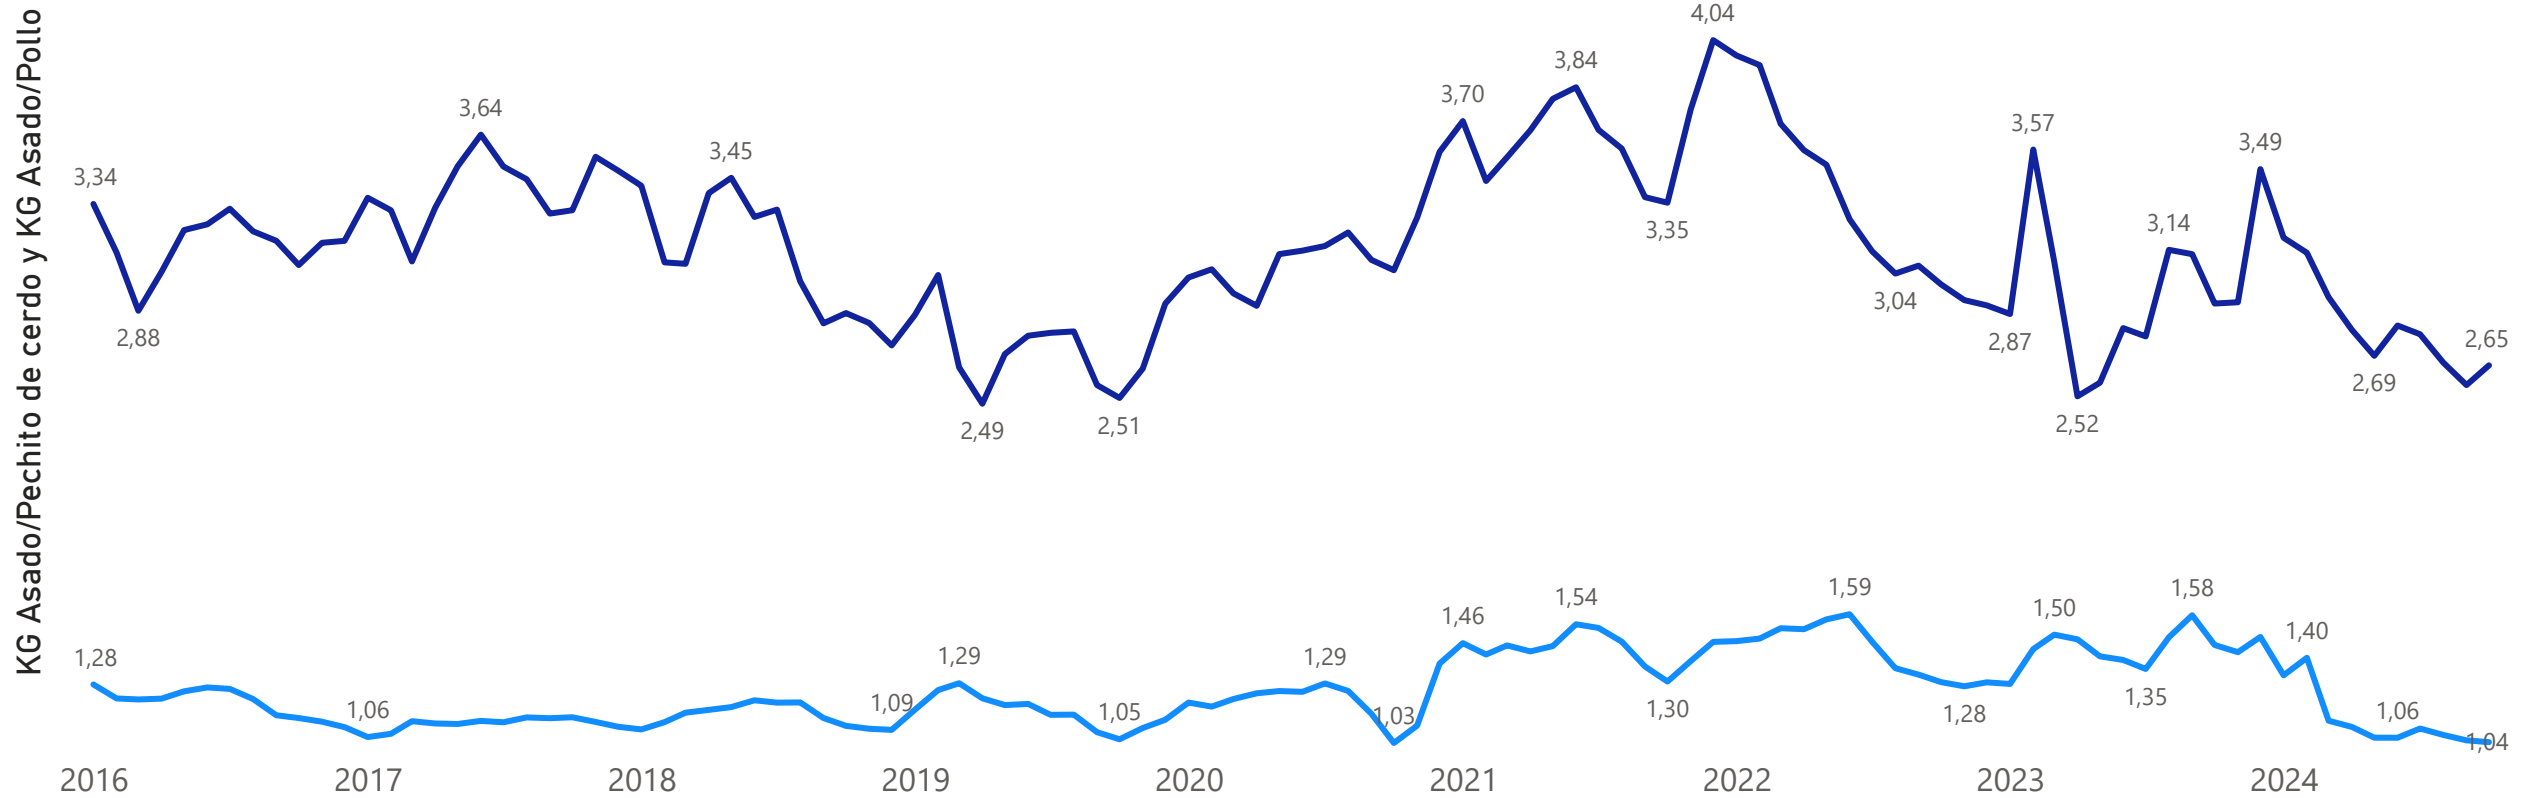

AMBA

Evolución relación asado vs sustitutos -Octubre '24-

● KG Asado/Pechito de cerdo ● KG Asado/Pollo