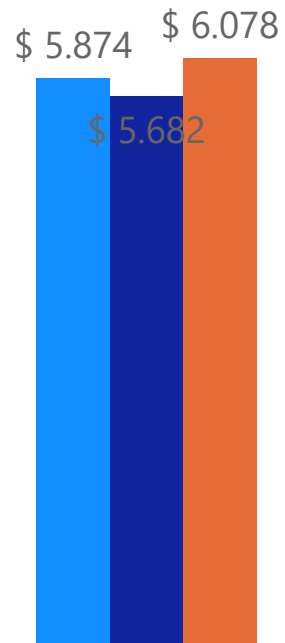

AMBA
Córdoba
Rosario

Variación mensual

-OCT'24 vs SEP'24-

Pechito cerdo