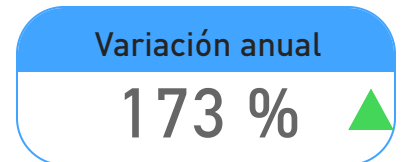

INFORME MENSUAL DE PRECIOS DE LA CARNE VACUNA

Octubre 2024

PLAZAS RELEVADAS
AMBA - ROSARIO - CÓRDOBA

AMBA

Informe de precios minoristas

-Octubre '24-

Pollo

Pechito de cerdo

Carne vacuna

Cortes vacunos con mayor variación

-OCT'24 vs SEP'24-

AMBA

● Octubre 2023 ● Septiembre 2024 ● Octubre 2024

Precios minoristas -cortes totales-

AMBA

Top 3 precios cortes puntas