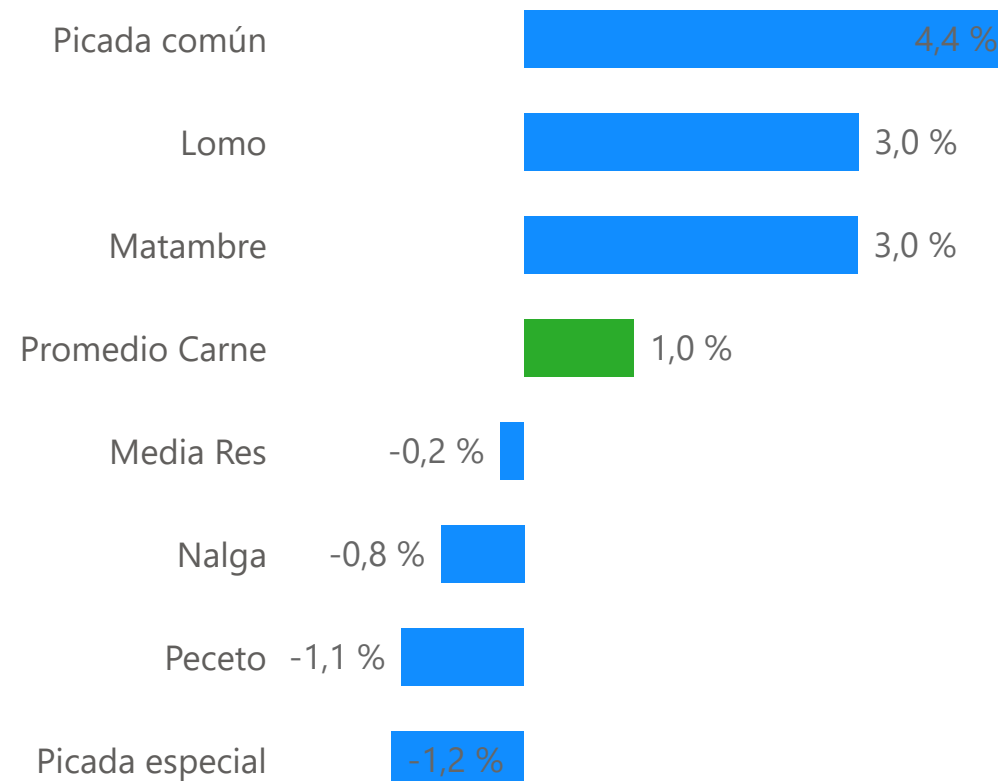

INFORME MENSUAL DE PRECIOS DE LA CARNE VACUNA

Octubre 2024

PLAZAS RELEVADAS
AMBA - ROSARIO - CÓRDOBA

AMBA

Informe de precios minoristas

-Octubre '24-

Pollo

Pechito de cerdo

Carne vacuna

Cortes vacunos con mayor variación

-OCT'24 vs SEP'24-

AMBA

● Octubre 2023 ● Septiembre 2024 ● Octubre 2024

Precios minoristas -cortes totales-

AMBA

Top 3 precios cortes puntas