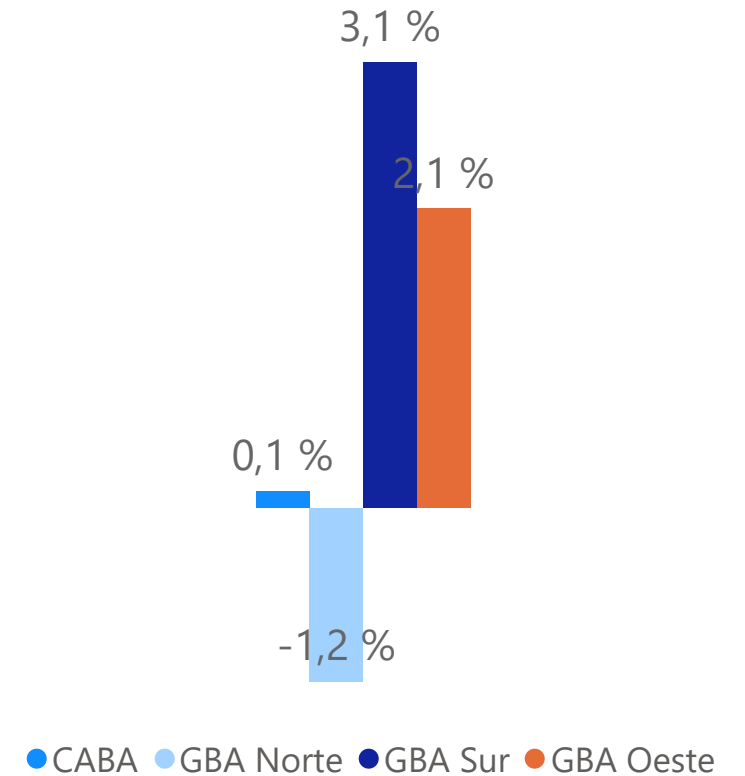

Carne vacuna

Cortes vacunos con mayor variación

-OCT'24 vs SEP'24-

AMBA

● Octubre 2023 ● Septiembre 2024 ● Octubre 2024

Precios minoristas -cortes totales-

AMBA

Top 3 precios cortes puntas

IPCVA Instituto de Promoción de la Carne Vacuna Argentina

Puntas superiores

-Top 3-

Puntas inferiores

-Top 3-

AMBA

Informe de precios minoristas

-SEP'24 vs AGO'24-

Variación mensual por zona NSE

Variación mensual por PDV

Variación mensual por zona AMBA

AMBA

Comparativo AMBA

-Octubre '24-

Corte	Variación Mensual	Variación semestral	Variación 10M	Variación Anual
Pechito de Cerdo	5,9 %	29 %	28 %	173 %
Promedio Carne	1,0 %	7 %	33 %	149 %
Media Res	-0,2 %	2 %	35 %	153 %
Pollo	1,0 %	13 %	56 %	176 %