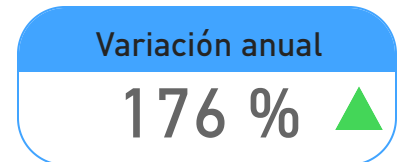

INFORME MENSUAL DE PRECIOS DE LA CARNE VACUNA

Octubre 2024

PLAZAS RELEVADAS
AMBA - ROSARIO - CÓRDOBA

AMBA

Informe de precios minoristas

-Octubre '24-

Pollo

Pechito de cerdo

Carne vacuna

Cortes vacunos con mayor variación

-OCT'24 vs SEP'24-

AMBA

● Octubre 2023 ● Septiembre 2024 ● Octubre 2024

Precios minoristas -cortes totales-

AMBA

Top 3 precios cortes puntas