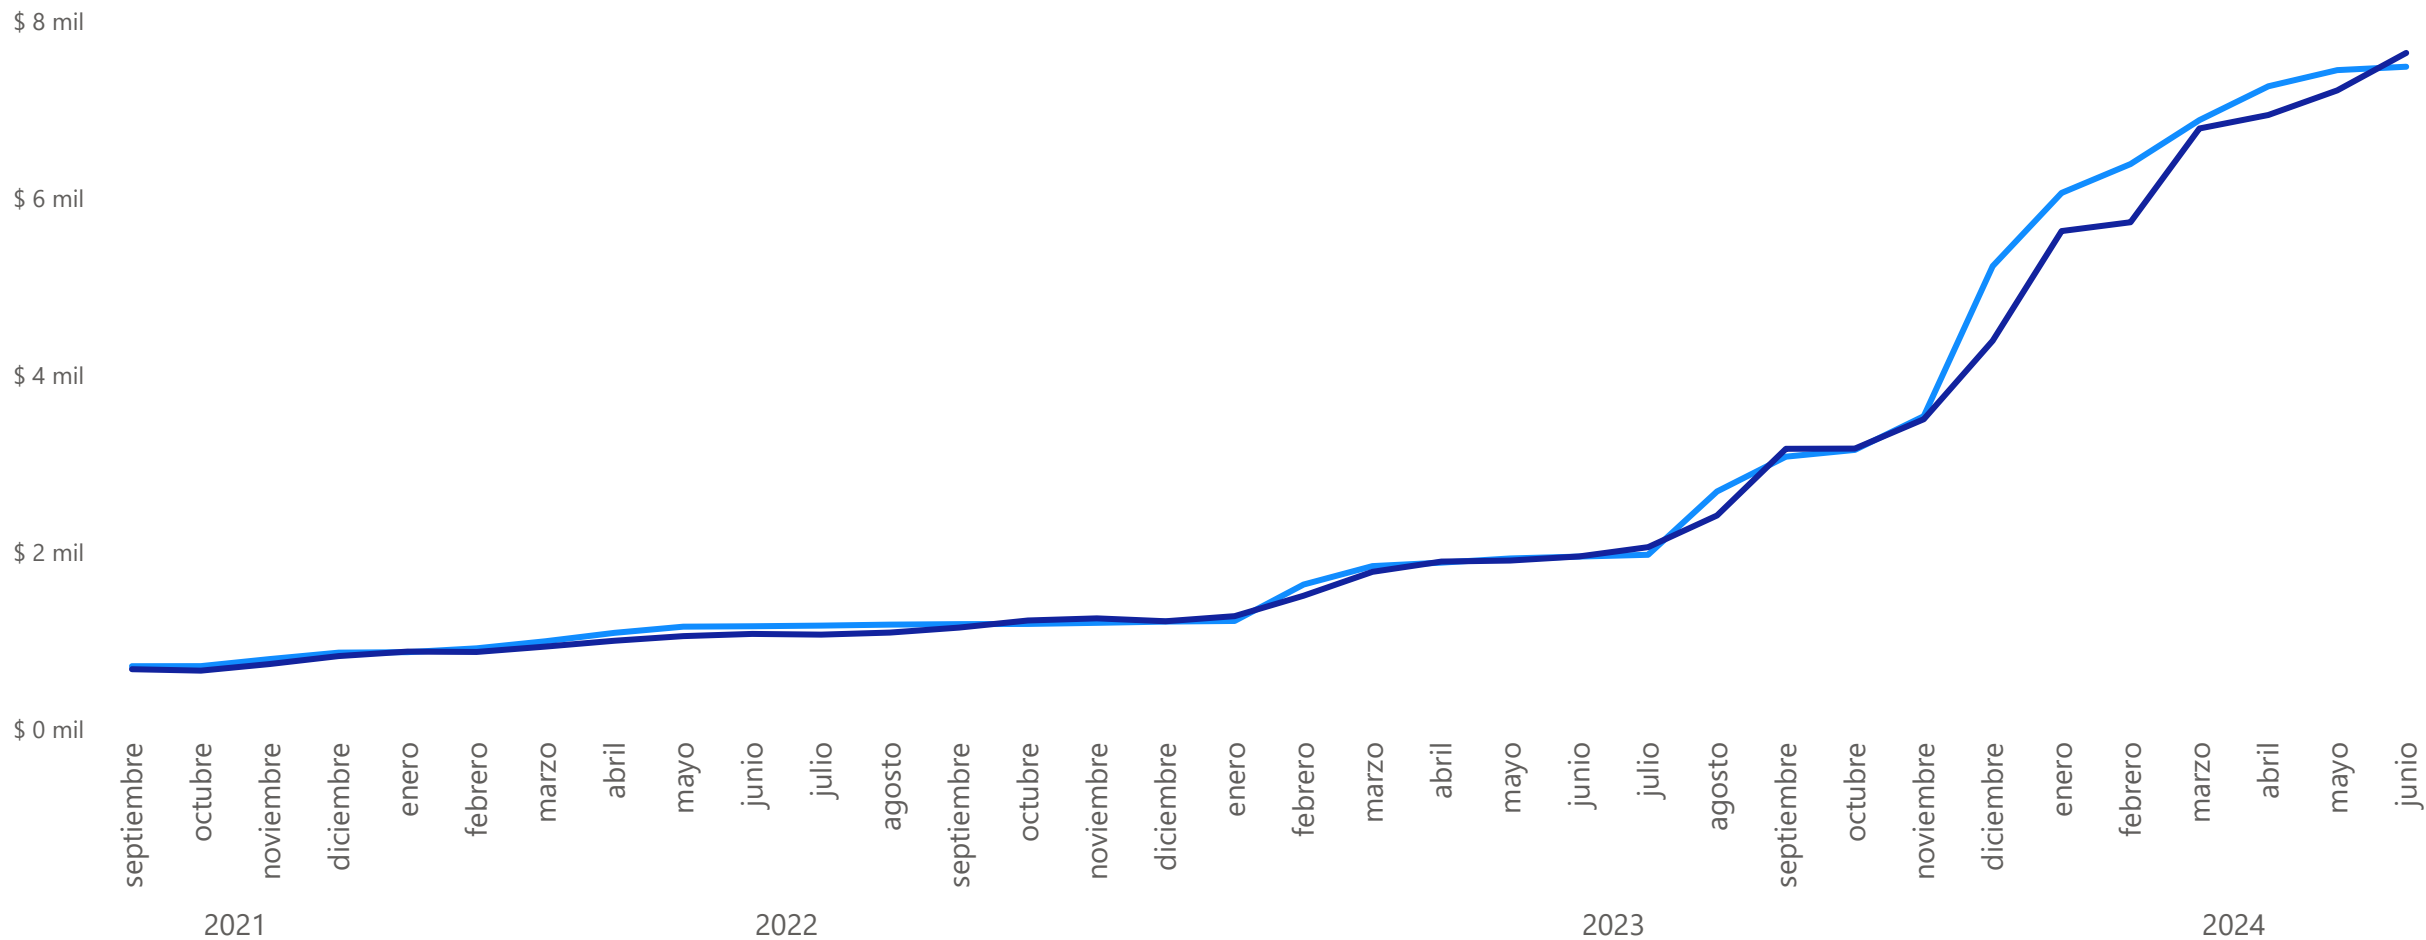

AMBA

Evolución precios supermercado y carnicerías -Junio '24-

● Carnicerías ● Supermercados