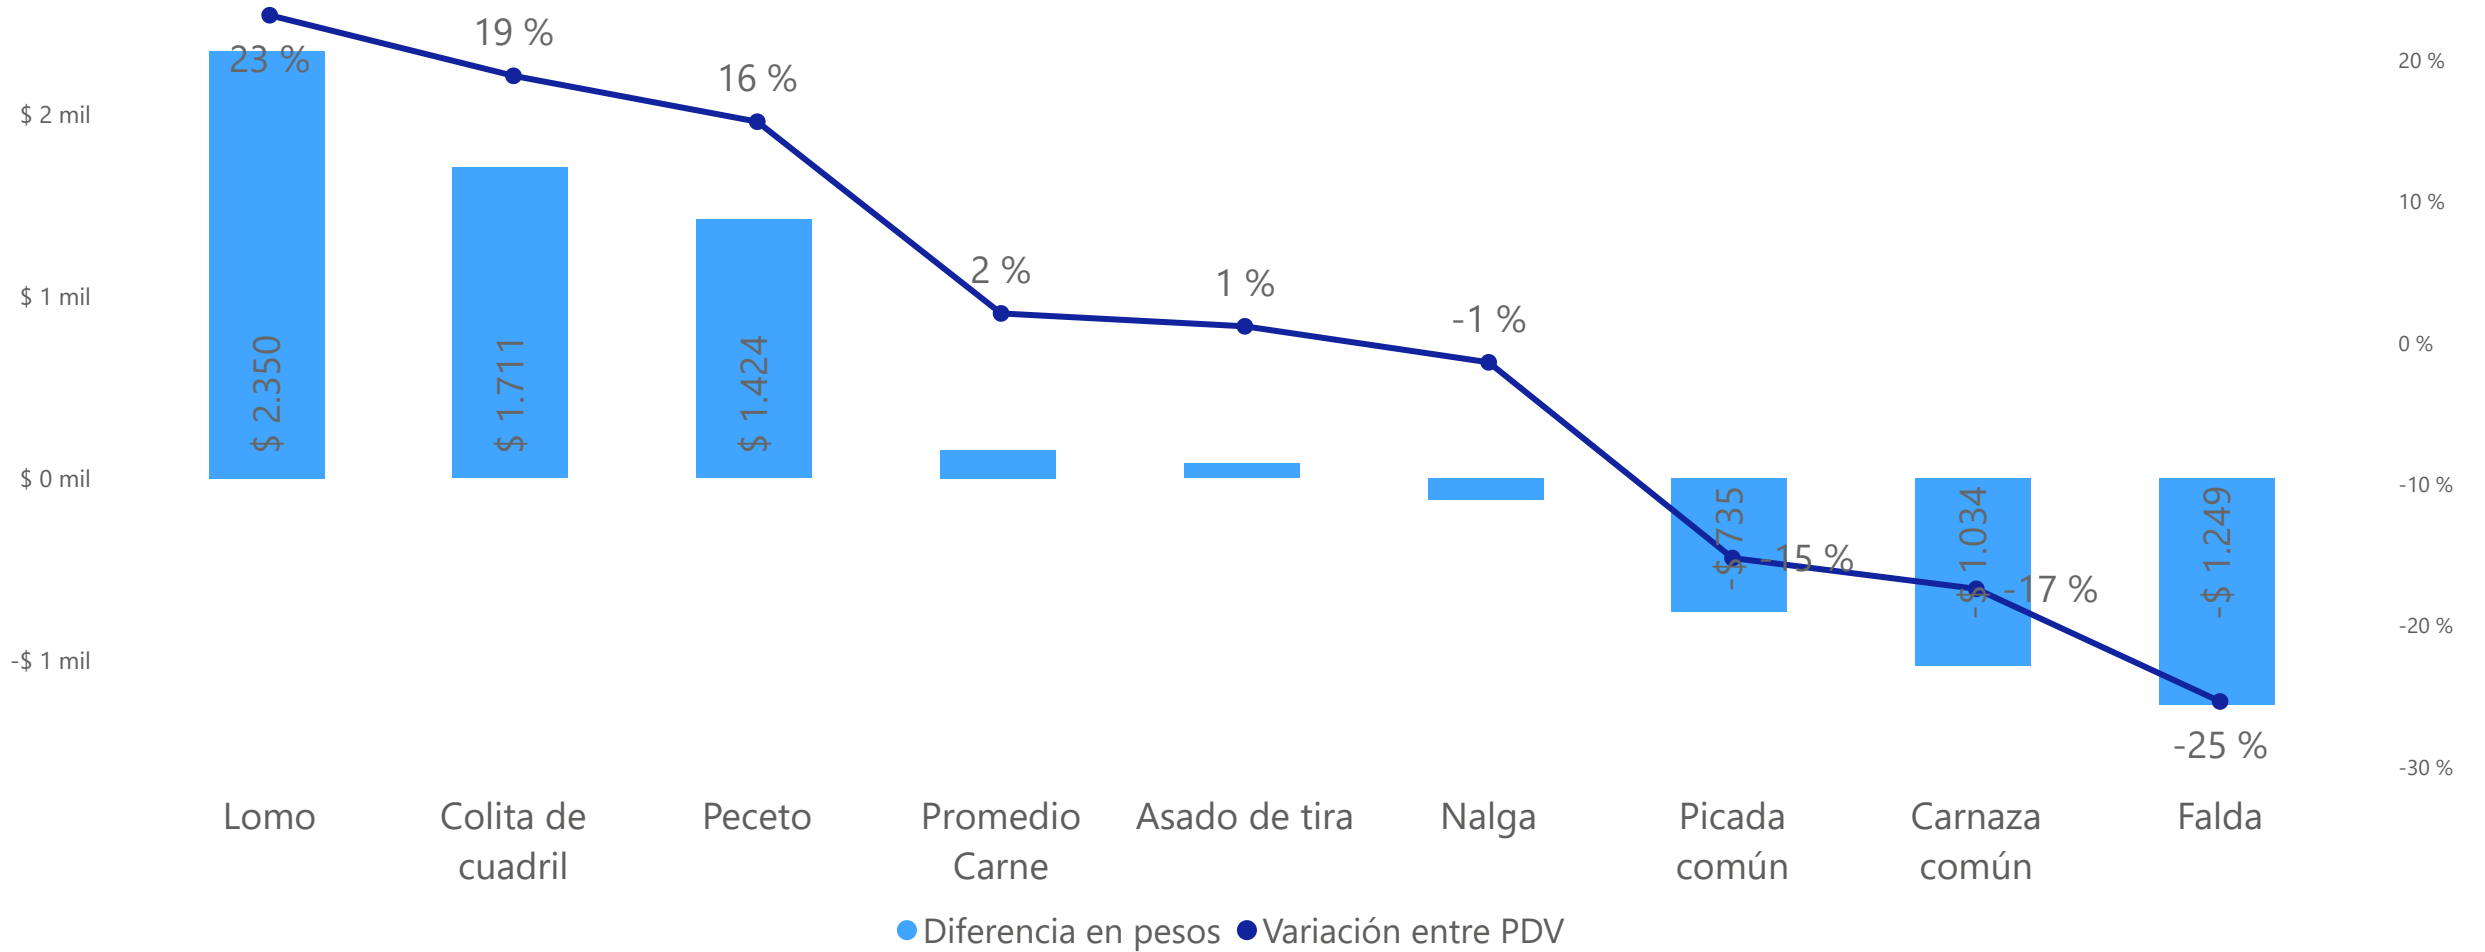

AMBA

Mayores diferencias por PDV

-Supermercado vs carnicería-