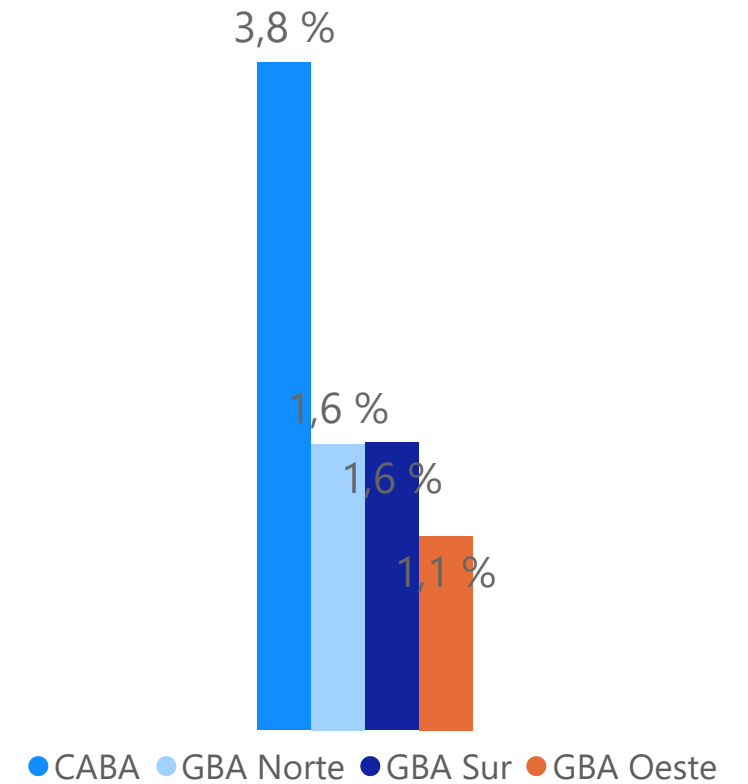

Top 3 precios cortes puntas

IPCVA Instituto de Promoción de la Carne Vacuna Argentina

Puntas superiores

-Top 3-

Puntas inferiores

-Top 3-

AMBA

Informe de precios minoristas

-Junio '24-

Variación mensual por zona NSE
-JUN'24 vs MAY'24-

Variación mensual por PDV
-JUN'24 vs MAY'24-

Variación mensual por zona AMBA
-JUN'24 vs MAY'24-

AMBA

Comparativo AMBA

-Junio '24-

Corte	Variación mensual	Variación semestral	Variación anual
Media Res	0,2 %	32,7 %	297,6 %
Promedio Carne	2,2 %	27,2 %	285,7 %
Pollo	-1,4 %	36,5 %	268,8 %
Pechito de Cerdo	1,7 %	1,5 %	227,5 %