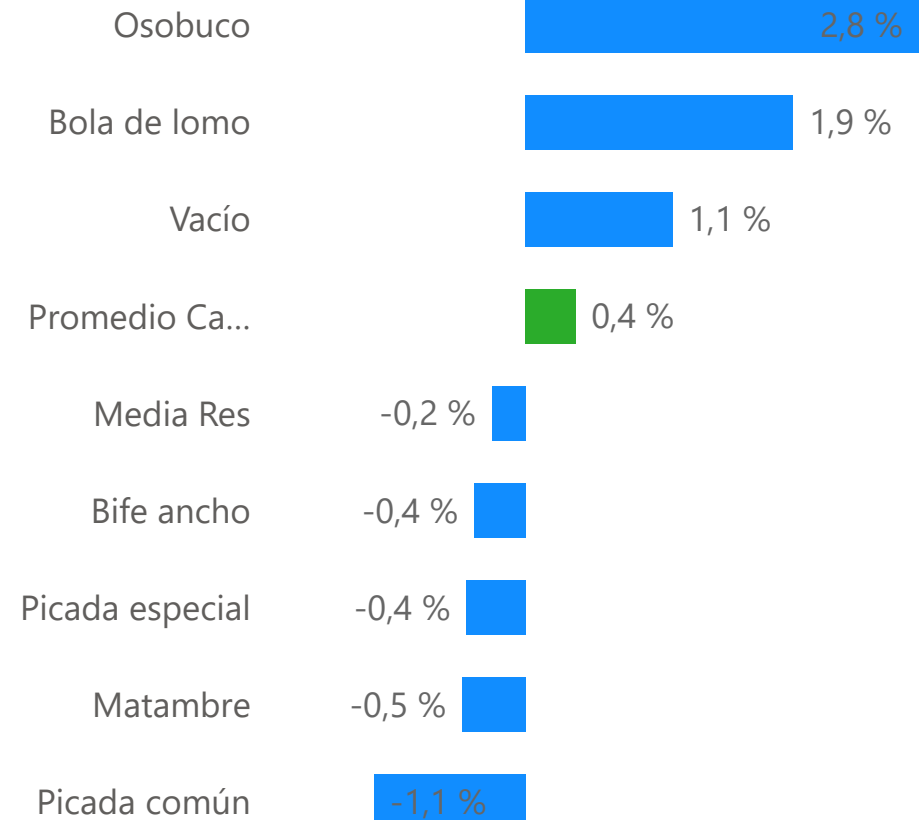

Variación mensual

0,4 % ▲

Variación semestral

23,69 % ▲

Variación anual

284,2 % ▲

Cortes vacunos con mayor variación

-JUN'24 vs MAY'24-

Córdoba

Comparativo Córdoba

-Junio '24-

Corte	Variación Mensual	Variación semestral	Variación Anual
Media Res	-0,2 %	33,47 %	296,0 %
Pechito de Cerdo	-0,1 %	2,59 %	235,9 %
Pollo	-1,7 %	42,61 %	267,1 %
Promedio Carne	0,4 %	23,69 %	284,2 %