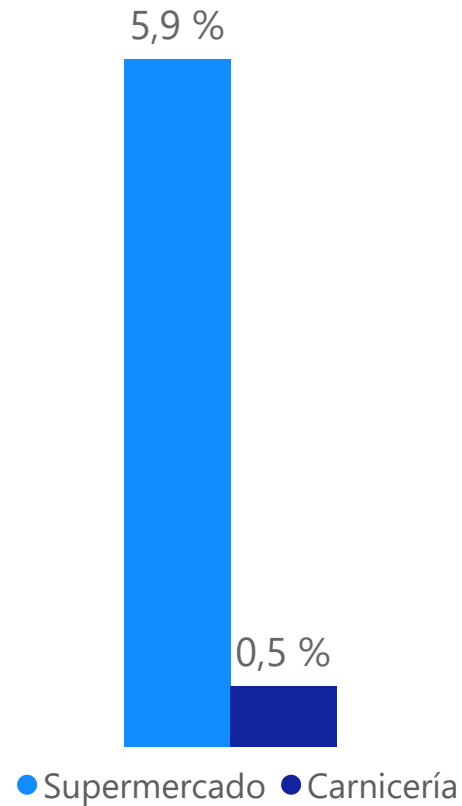

Variación mensual por PDV
-JUN'24 vs MAY'24-