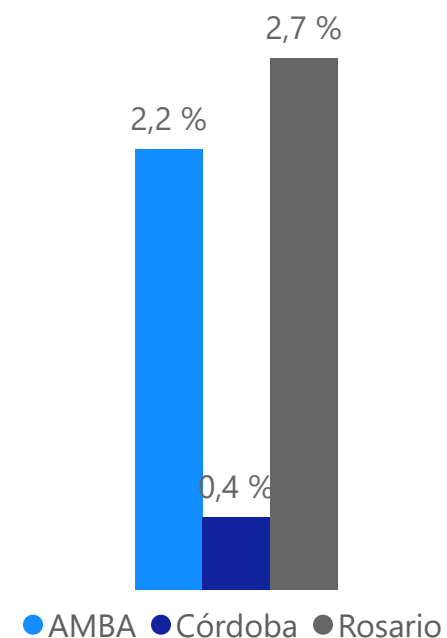

AMBA
Córdoba
Rosario

Variación mensual

-JUN'24 vs MAY'24-

Pechito cerdo

Pollo

Carne vacuna

AMBA
Córdoba
Rosario

Variación precios media res