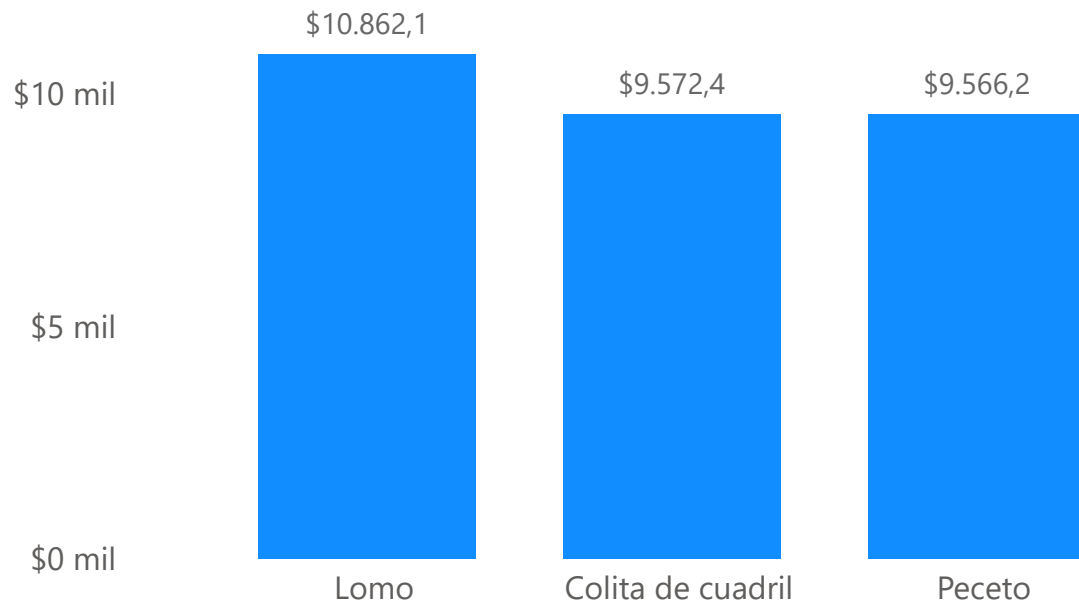

285,7 % ▲

Cortes vacunos con mayor variación

-JUN'24 vs MAY'24-

AMBA

● Junio 2023 ● Mayo 2024 ● Junio 2024

IPCVA Instituto de Promoción de la Carne Vacuna Argentina

Precios minoristas -cortes totales-

AMBA

Top 3 precios cortes puntas

IPCVA Instituto de Promoción de la Carne Vacuna Argentina

Puntas superiores

-Top 3-

Puntas inferiores

-Top 3-

AMBA

Informe de precios minoristas