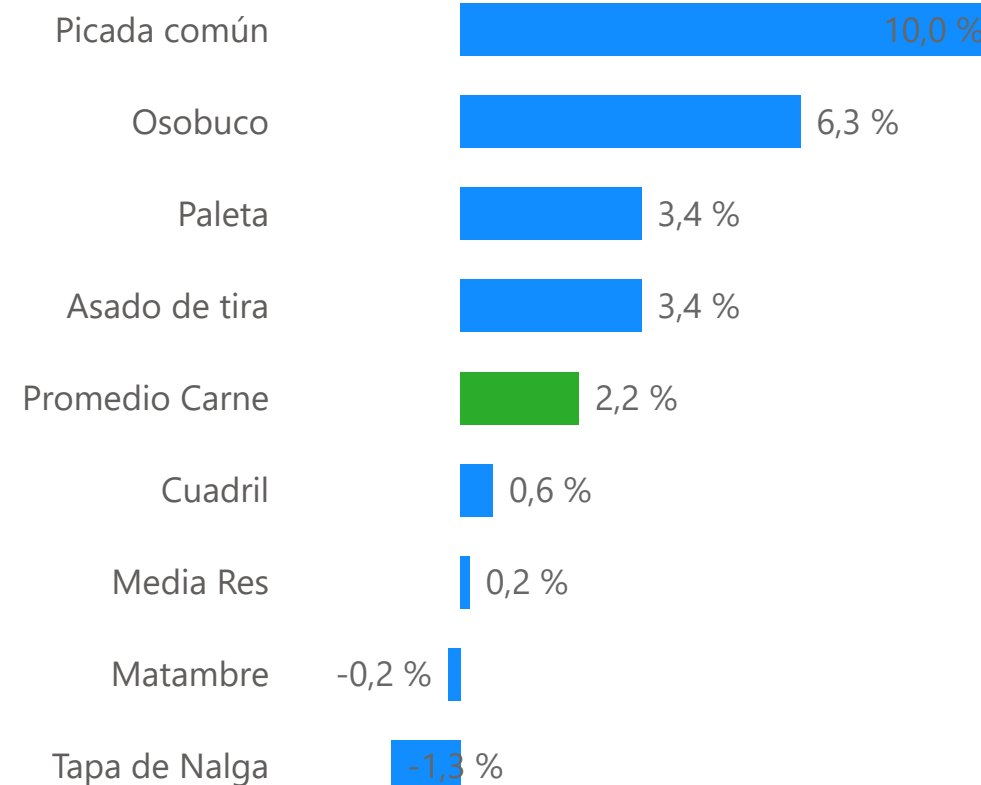

Carne vacuna

Precio promedio

\$7.535

Variación mensual

2,2 % ▲

Variación semestral

27,19 % ▲

Variación anual

285,7 % ▲

Cortes vacunos con mayor variación

-JUN'24 vs MAY'24-

AMBA

● Junio 2023 ● Mayo 2024 ● Junio 2024

IPCVA Instituto de Promoción de la Carne Vacuna Argentina

Precios minoristas -cortes totales-

AMBA