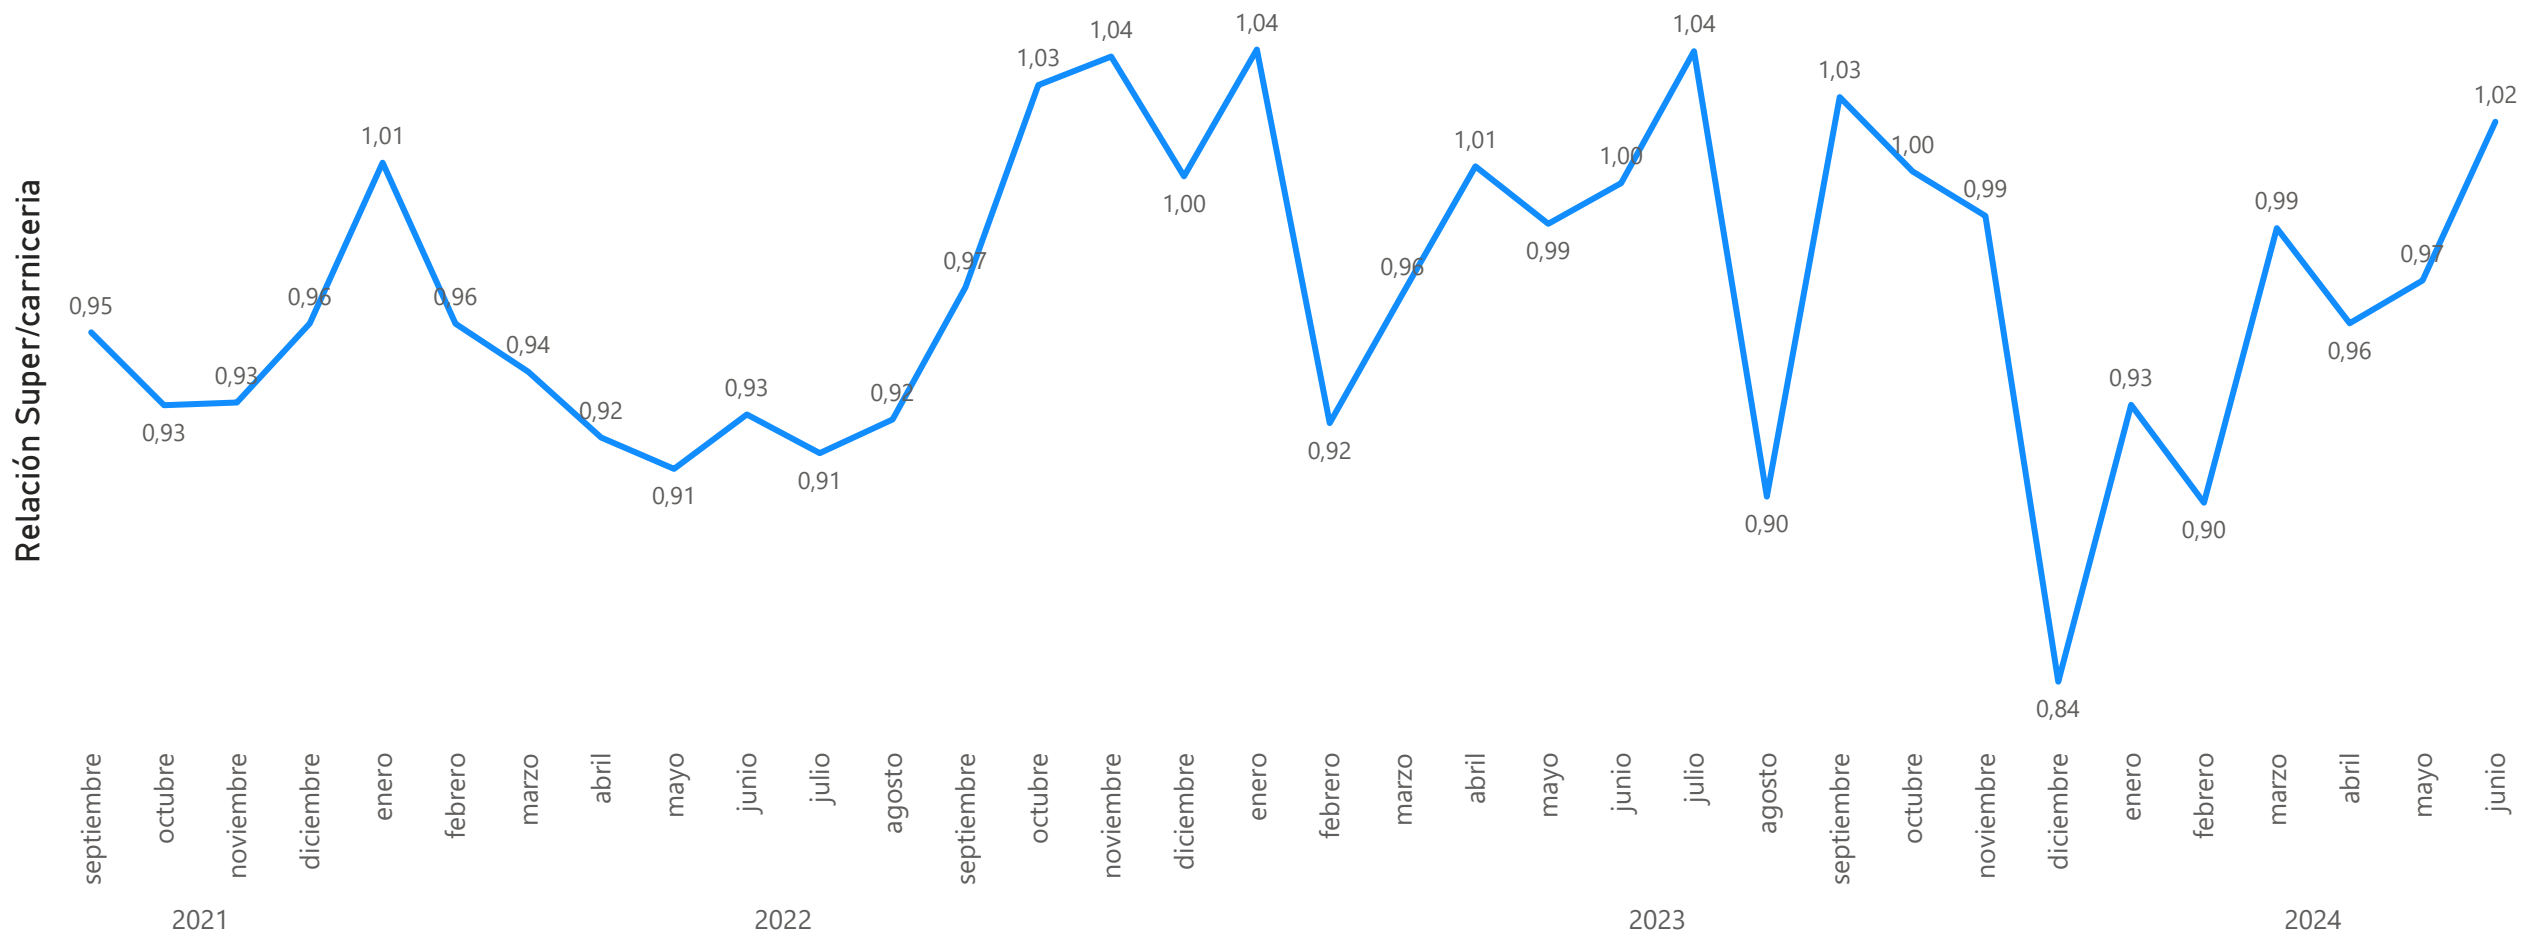

AMBA

Evolución relación supermercado vs carnicerías -Junio '24-