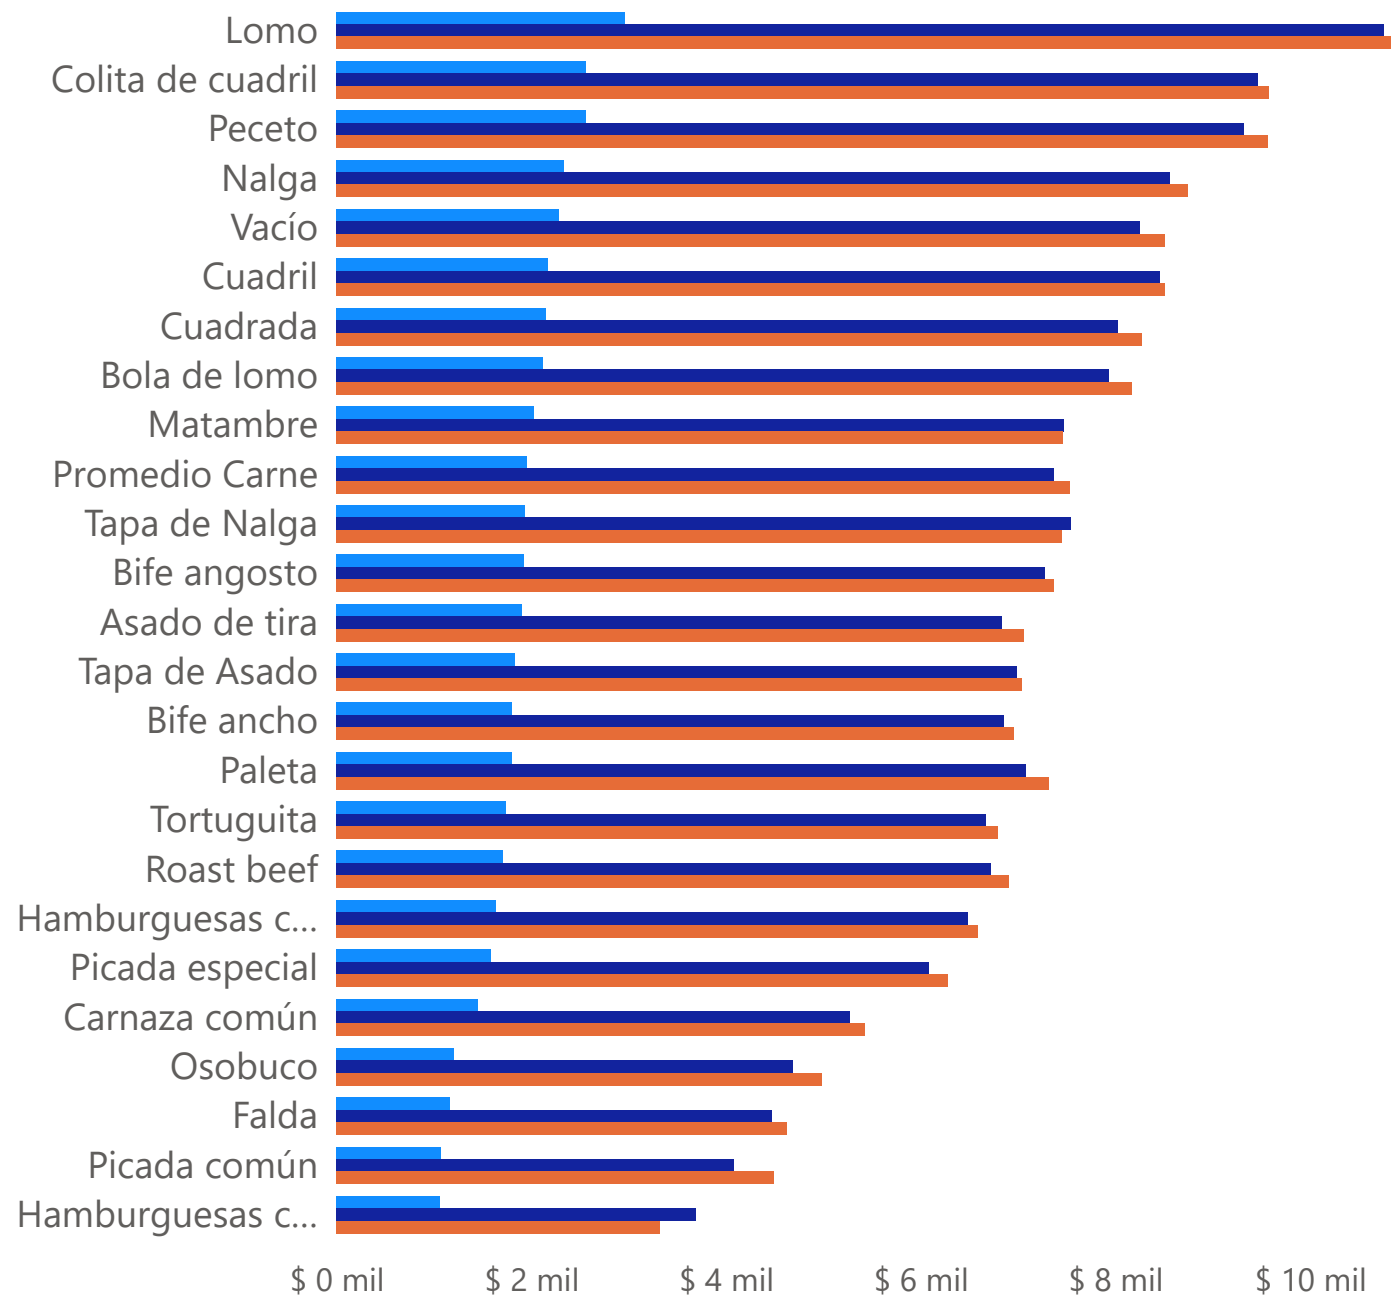

285,7 % ▲

Cortes vacunos con mayor variación

-JUN'24 vs MAY'24-

AMBA

● Junio 2023 ● Mayo 2024 ● Junio 2024

IPCVA Instituto de Promoción de la Carne Vacuna Argentina

Precios minoristas -cortes totales-

AMBA

Top 3 precios cortes puntas

IPCVA Instituto de Promoción de la Carne Vacuna Argentina

Puntas superiores

-Top 3-

Puntas inferiores

-Top 3-

AMBA

Informe de precios minoristas