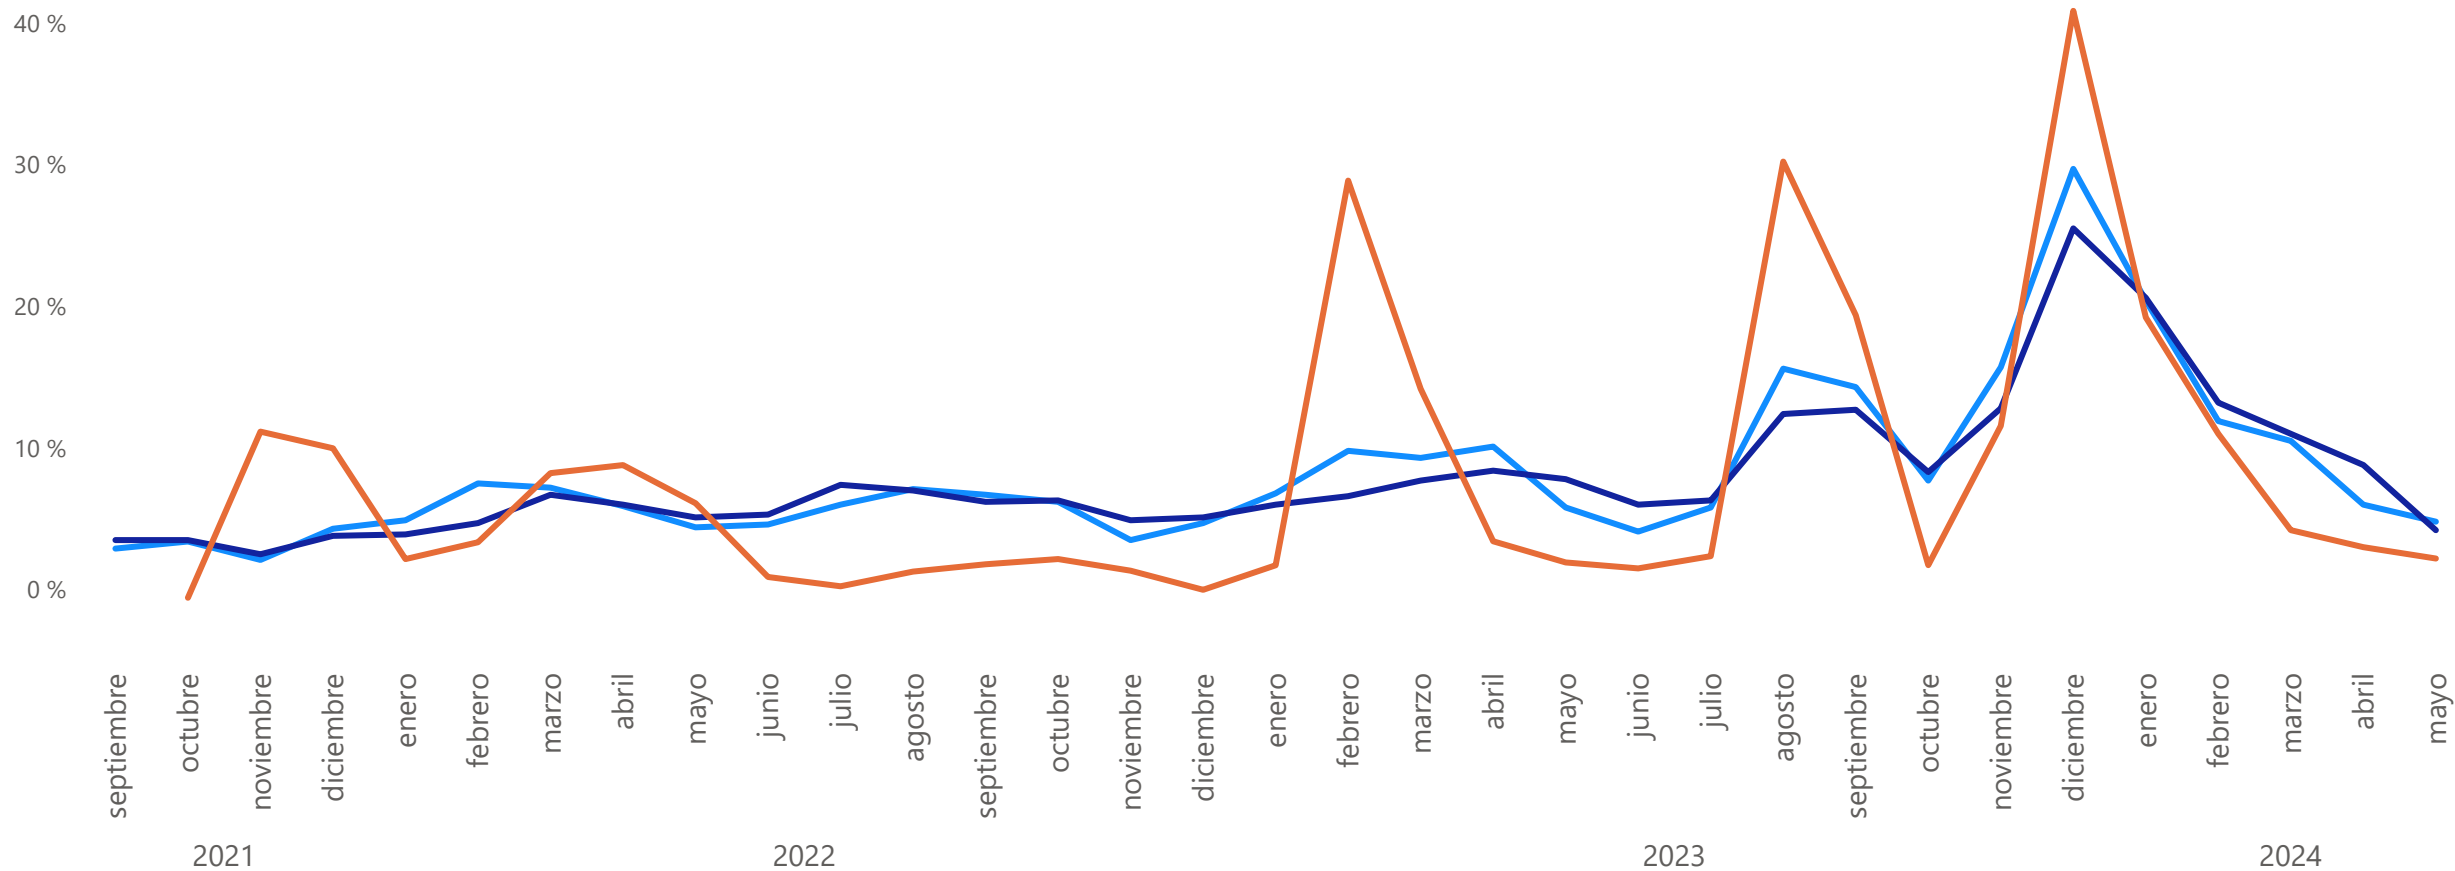

● Carnicerías ● Supermercados

AMBA

Evolución relación supermercado vs carnicerías -Junio '24-

AMBA

Evolución IPC vs. precios -Junio '24-

● Variación IPC Alimentos ● Variación IPC GRAL ● Variación mensual carne

Córdoba

Informe de precios minoristas

-Junio '24-

Pollo

Precio promedio

\$ 2.713

Variación mensual

-1,7 % ▼