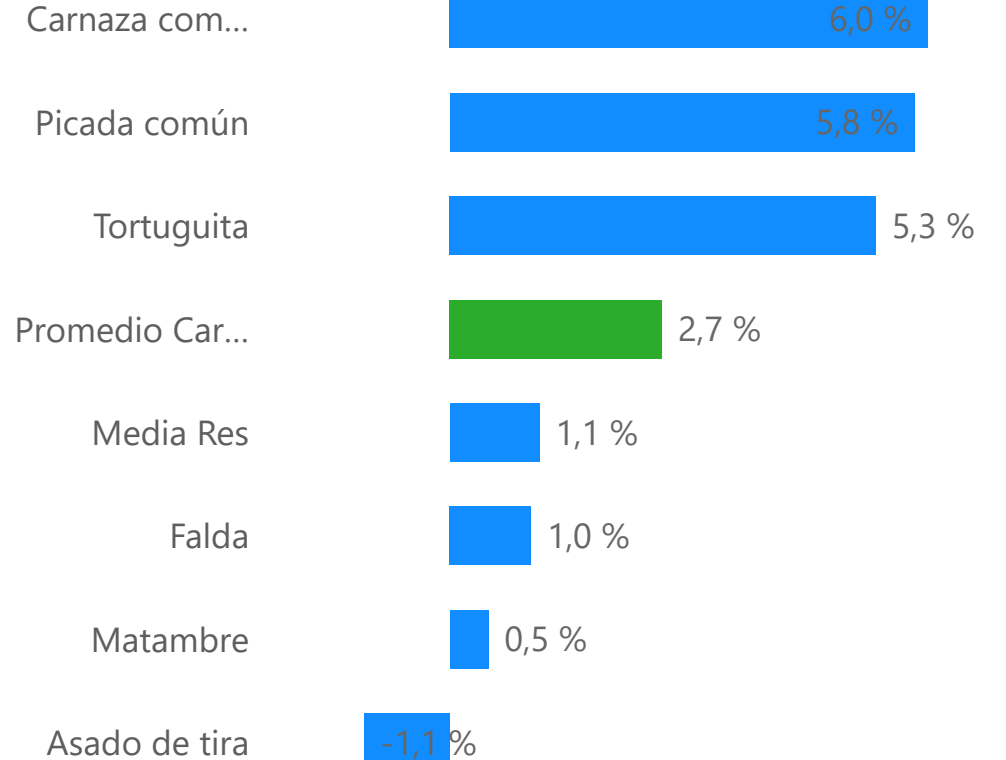

Variación mensual

2,7 % ▲

Variación semestral

35,3 % ▲

Variación anual

293,3 % ▲

Cortes vacunos con mayor variación

-MAY'24 vs ABR'24-