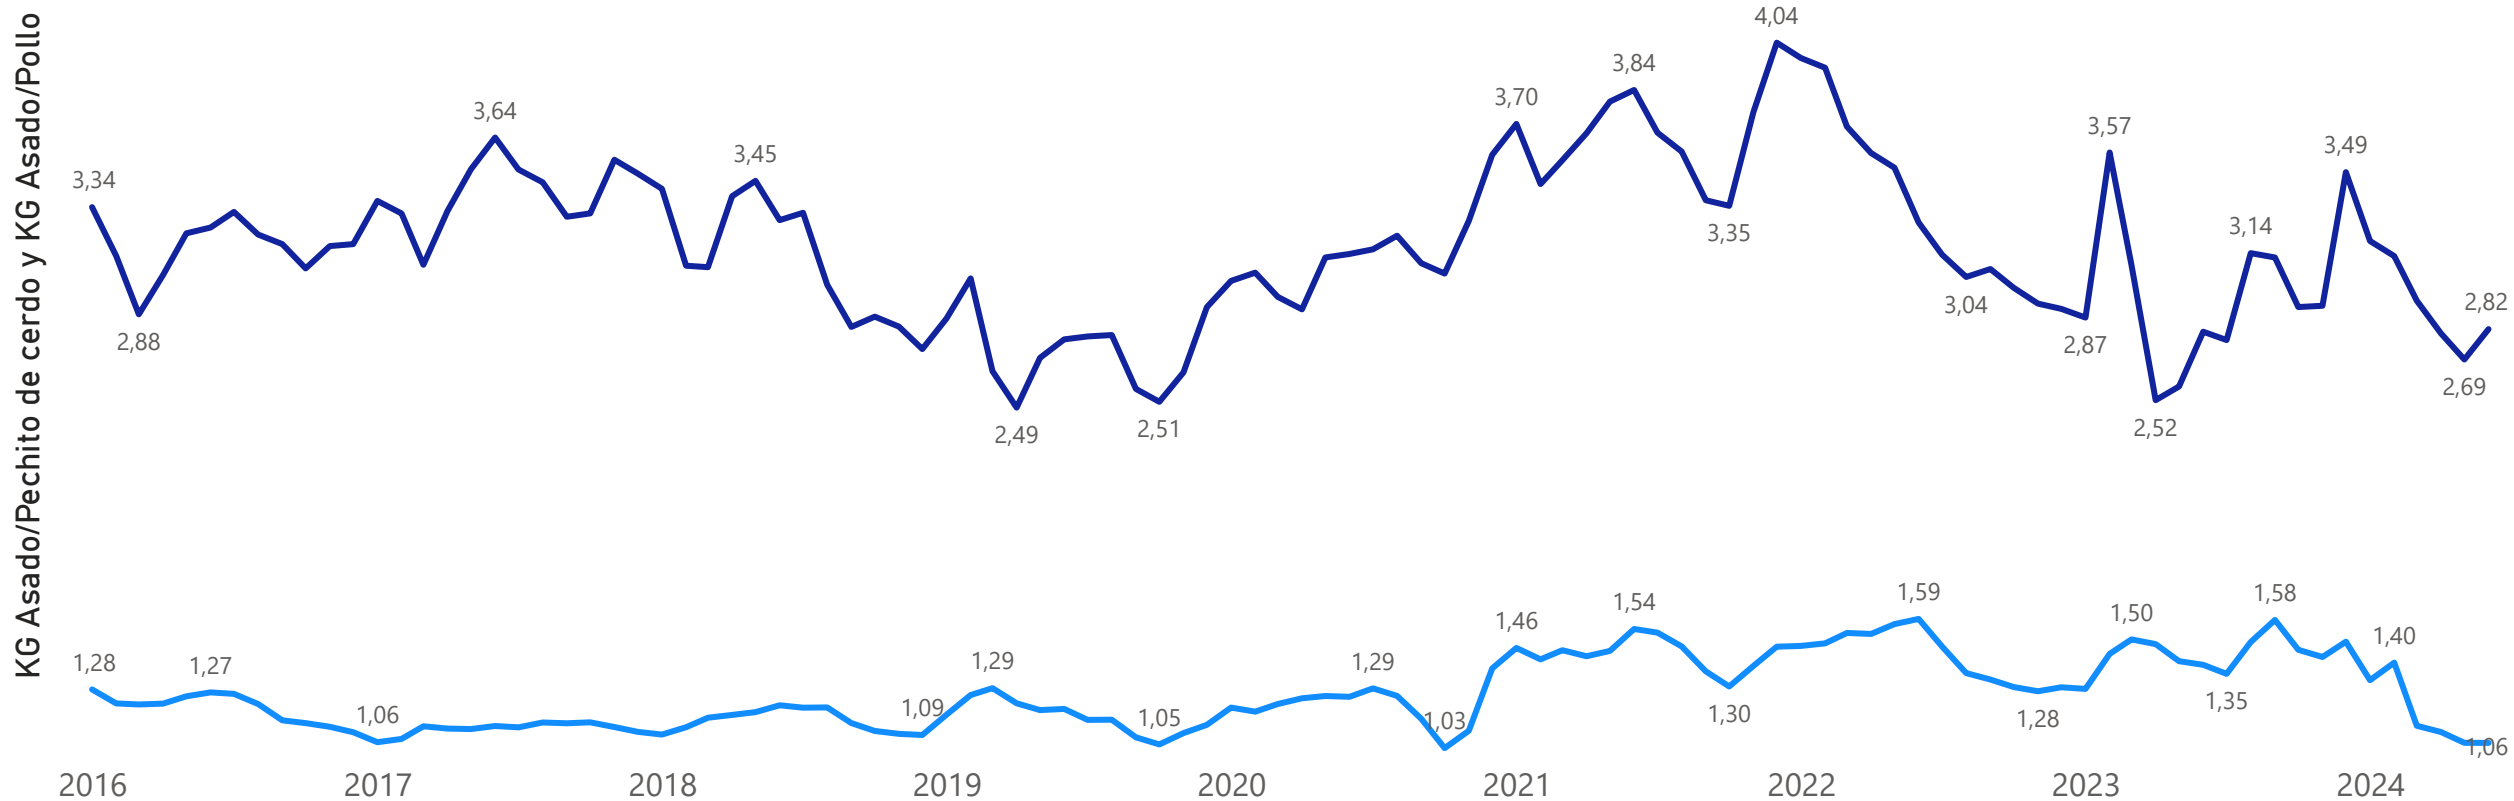

AMBA

Evolución relación asado vs sustitutos -Junio '24-

● KG Asado/Pechito de cerdo ● KG Asado/Pollo